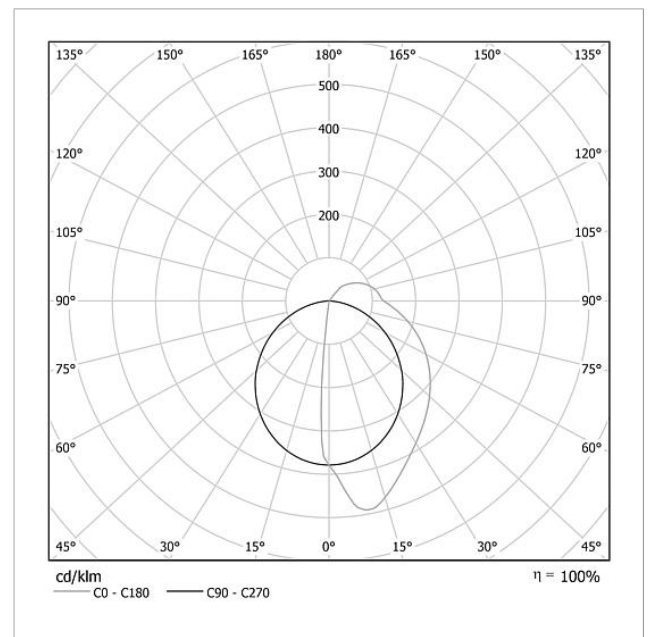

Zeichnungen / Montage