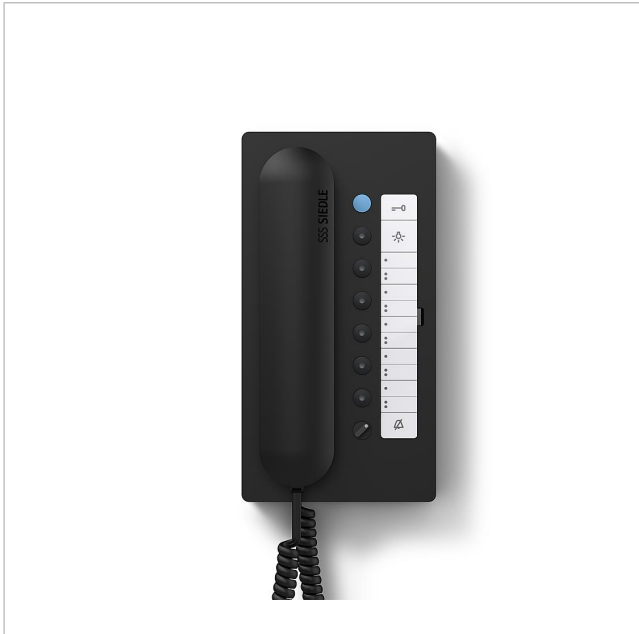

Haustelefon Comfort
HTC 811-0 S

200044451-00

Produktbeschreibung

Haustelefon Comfort für die 1+n-Technik aus Kunststoff.

Mit den Funktionen Rufen, Sprechen, Türöffnen, Licht, Etagenruf, Schalt-/Steuerfunktionen und interne Kommunikation.

Leistungsmerkmale:

- Türöffner- und Lichttaste integriert
 - Gehörschutz, Mithörsperre integriert
 - Parallelschaltung von max. 2 Telefonen ohne internen Sprechbetrieb
 - Elektronischer Rufgenerator mit 3-Ton-Ruf für Türruf, 2-Ton-Ruf für Etagenruf
 - Rufabschaltung über Lautstärkereglern (Linksanschlag, rastend)
 - Türöffner-/Lichtfunktion jederzeit
 - Steckbare Federzugschnur zur einfachen Montage
 - Interner Sprechbetrieb mit max. 6 Telefonen über GC 612-...
 - Ruf lautstärke von außen zugänglich
 - 2 LED zur Anzeige (z. B. Tür offen), separat verdrahtet
 - 6 integrierte Funktionstasten, ohne Zusatzinstallation verwendbar als:
 - Ruftasten
 - Auslösung von Schalt-/Steuerfunktionen in Verbindung mit SFC 602-...
 - Integriertes Beschriftungsfeld für Funktionstasten
 - 2 Tasten als potenzialfreie Tasten verwendbar
 - Rufunterscheidung für Internrufe
 - Ruftöne bei Anschluss: an Stamminstallation
- Türruf: 3-Ton-Ruf (ohne Anschluss G) oder Gong (mit Anschluss G), Etagenruf: 2-Ton-Ruf
- an GC 612-..., Türruf: Gong, Internruf: 3-Ton-Ruf, Etagenruf: 2-Ton-Ruf
 - an ETC 602-..., Haupt-/Stammtürlautsprecher: 3-Ton-Ruf, Etagentürlautsprecher: 3-Klang-Gong, Etagenruf: 2-Ton-Ruf
 - Ruf lautstärke bis max. 83 dB(A)
 - Mit entsprechendem Tischzubehör ZTC 800-... als Tischgerät einsetzbar.

Technische Daten

Umgebungstemperatur:	+5 °C bis +40 °C
Abmessungen (mm) B x H x T:	106 x 201 x 46

Artikelinformationen

Artikel-Bezeichnung	Artikelbeschreibung	Farbe/Material	KG Artikel-Nr.
HTC 811-0 S	Haustelefon Comfort	Schwarz	A 200044451-00