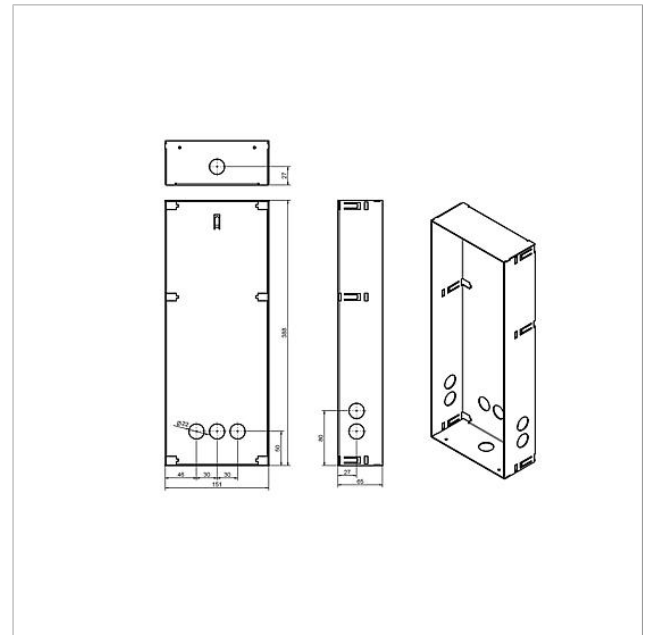

Unterputzgehäuse
Siedle Classic
GU CL 08-0

210007737-00

Produktbeschreibung

Gehäuse für die Unterputzmontage aus feuerverzinktem Stahlblech.

Zu jeder Frontplatte muss ein passendes Gehäuse bestellt werden.

Technische Daten

Abmessungen (mm) B x H x T: 154 x 388 x 65

Artikelinformationen

Artikel-Bezeichnung	Artikelbeschreibung	Farbe/Material	KG	Artikel-Nr.
GU CL 08-0	Unterputzgehäuse Siedle Classic	Stahlblech verzinkt	D	210007737-00

Zubehör

Artikel-Bezeichnung	Artikelbeschreibung	Farbe/Material	KG	Artikel-Nr.
F CL A 08 B-0	Funktionseinheit Audio-Türstation Siedle Classic	Edelstahl gebürstet	D	210007712-00

Unterputzgehäuse
Siedle Classic
GU CL 08-0

210007737

Seite 2

Zeichnungen / Montage

Unterputzgehäuse
Siedle Classic
GU CL 08-0

210007737

Seite 3

Weitere Dokumente

Siedle Classic Unterputzgehäuse	Produktinformation	1,1 MB	herunterladen
Allgemeine Konformitätserklärung	Konformitätserklärung	11,9 kB	herunterladen
REACH und RoHs Konformität	Zusatzinformation	43,6 kB	herunterladen