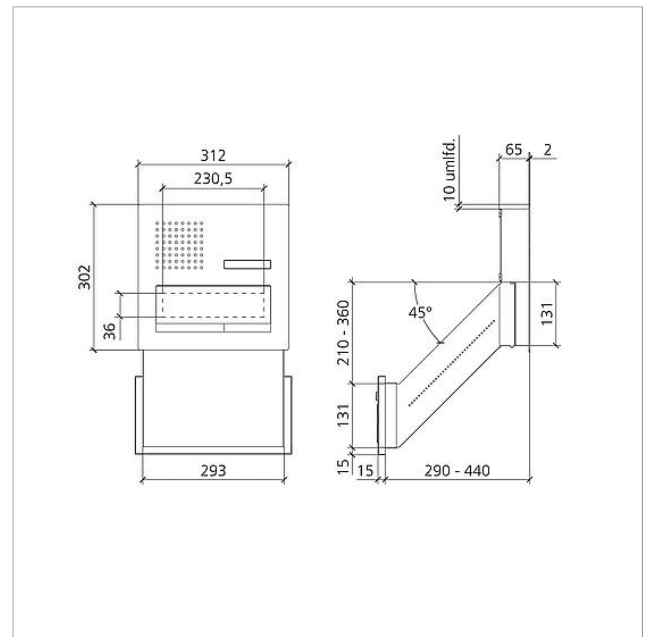

Zeichnungen / Montage