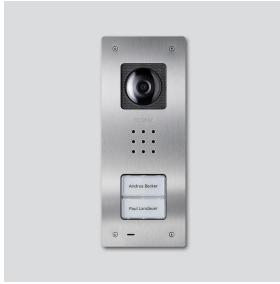

Video-Türstation Siedle
Compact Unterputz
CVU 850-2-01 E

210011122

Seite 4

Weitere Dokumente

CVU 850-x-0 E Video-Türstation Siedle Compact Unterputz	Produktinformation	1,5 MB	herunterladen
REACH und RoHs Konformität	Zusatzinformation	43,6 kB	herunterladen