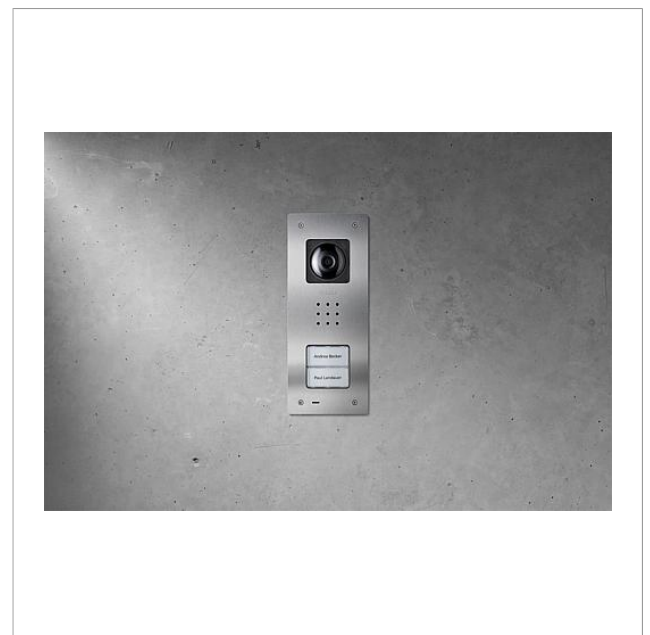

Zeichnungen / Montage