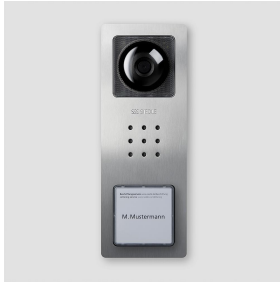

Gehäuse-Oberteil
CV 850-1-..., BCV
850-1-01 E

210008756-00

Produktbeschreibung

Gehäuse-Oberteil für Compact Video Türstation mit 1 Ruftaste, CV 850-1/CV 850-1-02 und BCV 850-1/BCV 850-1-01.

Technische Daten

Abmessungen (mm) B x H x T:

82 x 226 x 35

Artikelinformationen

Artikel-Bezeichnung	Artikelbeschreibung	Farbe/Material	KG Artikel-Nr.
CV 850-1-..., BCV 850-1-01 E	Gehäuse-Oberteil	Edelstahl gebürstet	E 210008756-00

Gehäuse-Oberteil
CV 850-1-..., BCV
850-1-01 E

210008756

Seite 2

Zeichnungen / Montage

Gehäuse-Oberteil
CV 850-1-..., BCV
850-1-01 E

210008756

Seite 3

Weitere Dokumente

CV 850-x-03 E Video-Türstation Siedle Compact

CV 850-... Compact-Video

REACH und RoHs Konformität

Produktinformation

Konformitätserklärung

Zusatzinformation

1,8 MB

782 kB