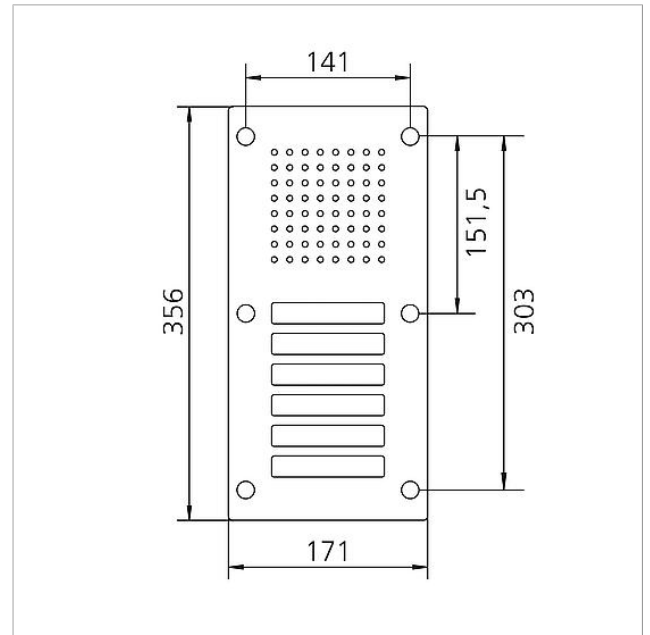

Zeichnungen / Montage