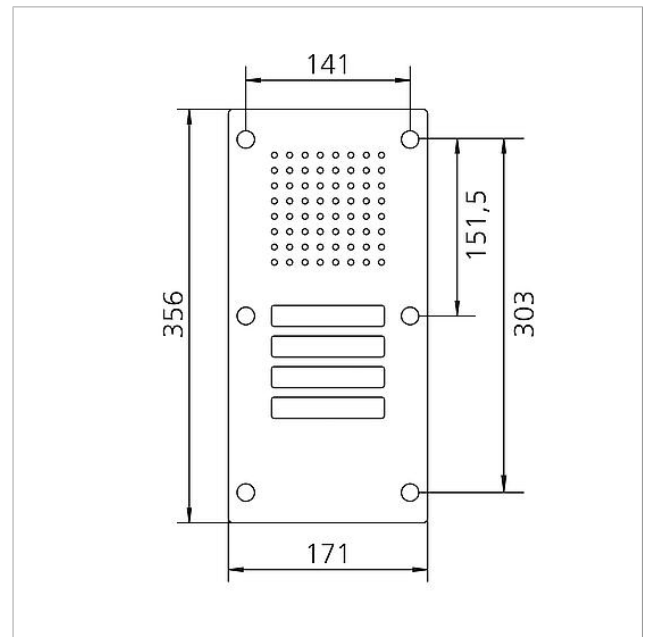

Zeichnungen / Montage