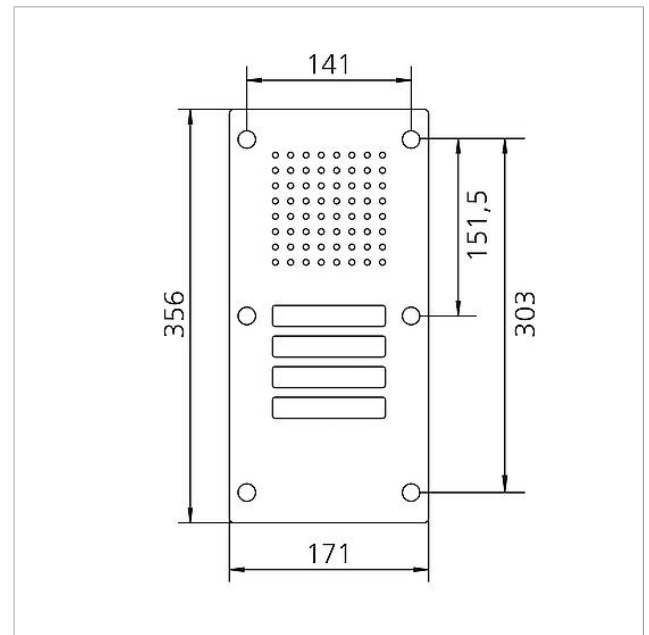

Zeichnungen / Montage