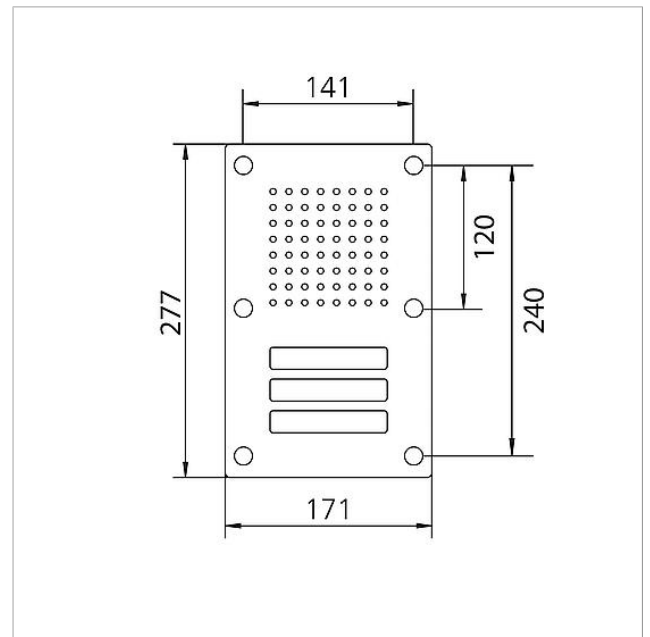

Zeichnungen / Montage