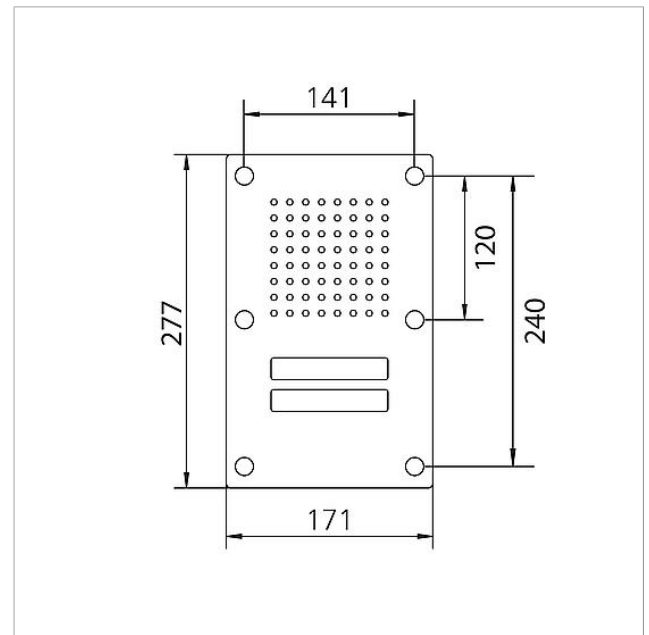

Zeichnungen / Montage