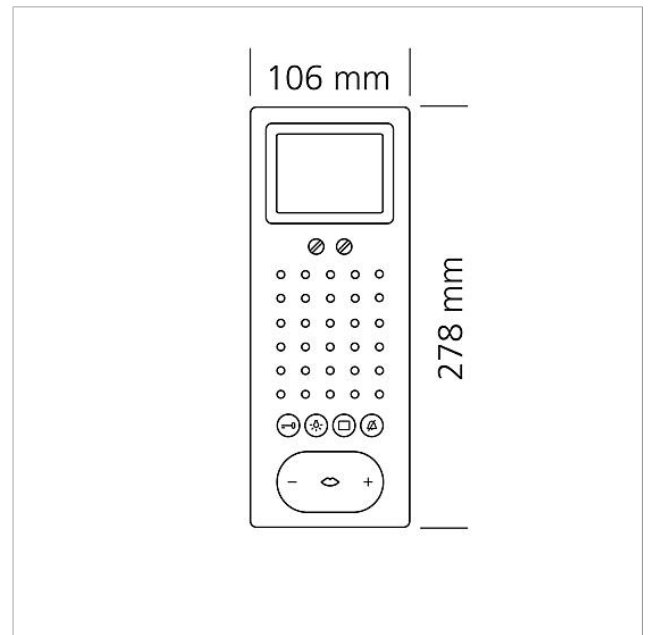

Bus-Freisprechtelefon
Standard mit
Farbmonitor
BFSV 850-03 S

200044443

Seite 3

Zeichnungen / Montage