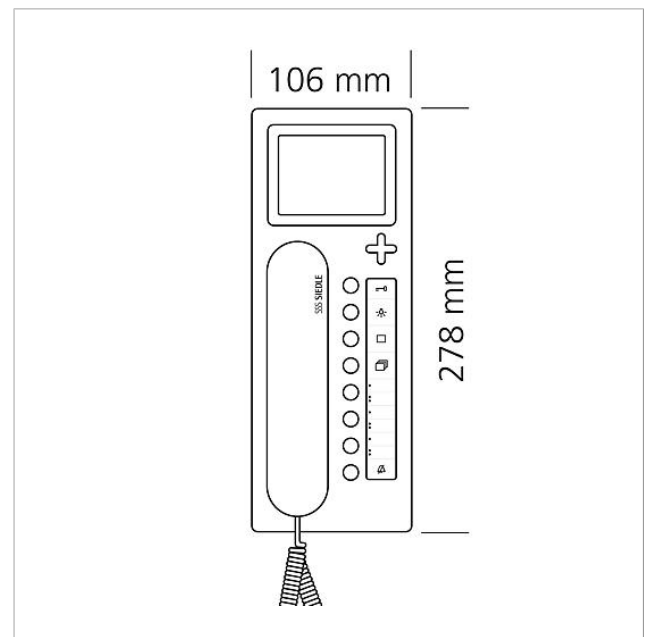

Access Haustelefon
Video
AHTV 870-0 S

200044453

Seite 3

Zeichnungen / Montage