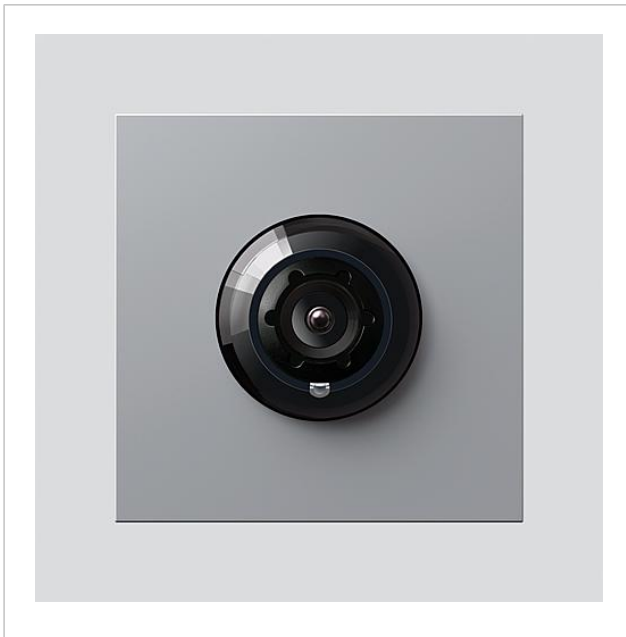

Access-Kamera 180 für
Siedle Vario
ACM 678-02 SM
200049326-01

Produktbeschreibung

Access-Kamera 180 für Siedle Vario mit automatischer Tag-/Nachtumschaltung (True Day/Night) und integrierter Infrarotbeleuchtung. Erfassungswinkel horizontal/vertikal: ca. 175°/120°

Zubehör

Artikel-Bezeichnung	Artikelbeschreibung	Farbe/Material	KG	Artikel-Nr.
Vario 611 SM	Lackstift	Silber-Metallic	0	210007117-00

Ersatzteile

Access-Kamera 180 für
Siedle Vario
ACM 678-02 SM

210009588

Seite 2

Artikel-Bezeichnung	Artikelbeschreibung	Farbe/Material	KG	Artikel-Nr.
ACM 671/673/678-..., BCM 65x-..., CM 61x-...	Glashaube	Glasklar	E	200048697-00
ACM 671/673/678-..., BCM 65x-..., CM 61x-... SM	Blendrahmen	Silber-Metallic	E	200048699-00
ACM 67x-...	Klemmblock	Schwarz	E	200029836-00
BCM 65x-..., BCMx 650-...	Klemmblock	Schwarz	E	200029921-00
Vario 611	Dichtrahmen Module	Grau	E	210007484-00

Access-Kamera 180 für
Siedle Vario
ACM 678-02 SM

210009588

Seite 3

Zeichnungen / Montage

Access-Kamera 180 für
Siedle Vario
ACM 678-02 SM

210009588

Seite 4

Weitere Dokumente