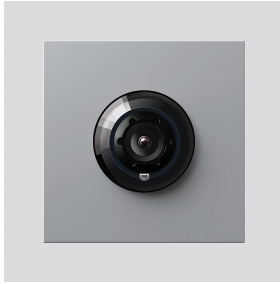

Access-Kamera 180 für
Siedle Vario
ACM 678-02 SM
200049326-01

Produktbeschreibung

Access-Kamera 180 für Siedle Vario mit automatischer Tag-/Nachtumschaltung (True Day/Night) und integrierter Infrarotbeleuchtung. Erfassungswinkel horizontal/vertikal: ca. 175°/120°

Zubehör

Artikel-Bezeichnung	Artikelbeschreibung	Farbe/Material	KG	Artikel-Nr.
Vario 611 SM	Lackstift	Silber-Metallic	0	210007117-00

Ersatzteile

Access-Kamera 180 für
Siedle Vario
ACM 678-02 SM

210009588

Seite 2

Artikel-Bezeichnung	Artikelbeschreibung	Farbe/Material	KG	Artikel-Nr.
ACM 671/673/678-..., BCM 65x-..., CM 61x-...	Glashaube	Glasklar	E	200048697-00
ACM 671/673/678-..., BCM 65x-..., CM 61x-... SM	Blendrahmen	Silber-Metallic	E	200048699-00
ACM 67x-...	Klemmblock	Schwarz	E	200029836-00
BCM 65x-..., BCMx 650-...	Klemmblock	Schwarz	E	200029921-00
Vario 611	Dichtrahmen Module	Grau	E	210007484-00

Access-Kamera 180 für
Siedle Vario
ACM 678-02 SM

210009588

Seite 3

Zeichnungen / Montage

Access-Kamera 180 für
Siedle Vario
ACM 678-02 SM

210009588

Seite 4

Weitere Dokumente