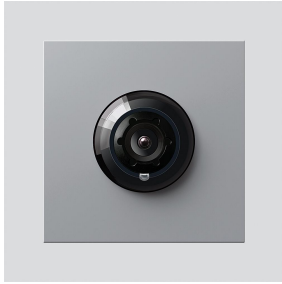

Access-Kamera 180 für
Siedle Vario
ACM 678-02 SM

210009588

Seite 3

Zeichnungen / Montage