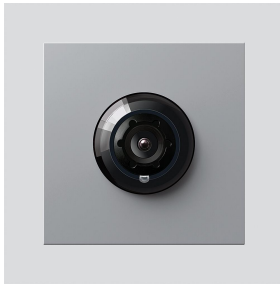

Access-Kamera 180 für
Siedle Vario
ACM 678-02 SM
200049326-01

Produktbeschreibung

Access-Kamera 180 für Siedle Vario mit automatischer Tag-/Nachtumschaltung (True Day/Night) und integrierter Infrarotbeleuchtung. Erfassungswinkel horizontal/vertikal: ca. 175°/120°

Vollbild oder 9 Bildausschnitte wählbar
Elektronische Bildentzerrung im Vollbild
Erweiterter Erfassungswinkel im Randbereich bei gewählten Bildausschnitt
Gegenlichtkompensation (BLC)
Wide Dynamic Range (WDR)
Farbsystem: PAL
Bildaufnehmer: CMOS-Sensor 1/2,7" 1920 x 1080 Pixel
Auflösung: 600 TV-Linien
Objektiv: 1,55 mm
Dauerbetrieb: geeignet
2-stufige Heizung: integriert

Technische Daten

Schutzart:	IP 54, IK 10
Umgebungstemperatur:	-20 °C bis +55 °C
Aufbauhöhe (mm):	15
Abmessungen (mm) B x H x T:	99 x 99 x 41

Artikelinformationen

Artikel-Bezeichnung	Artikelbeschreibung	Farbe/Material	KG	Artikel-Nr.
ACM 678-02 SM	Access-Kamera 180 für Siedle Vario	Silber-Metallic	F	200049326-01

Zubehör

Artikel-Bezeichnung	Artikelbeschreibung	Farbe/Material	KG	Artikel-Nr.
Vario 611 SM	Lackstift	Silber-Metallic	0	210007117-00

Ersatzteile

Access-Kamera 180 für
Siedle Vario
ACM 678-02 SM

210009588

Seite 2