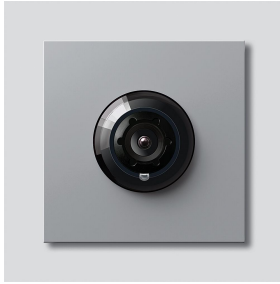

Access-Kamera 130 für
Siedle Vario
ACM 673-03 SM
200048207-03

Produktbeschreibung

Access-Kamera 130 für Siedle Vario mit automatischer Tag-/Nachtumschaltung (True Day/Night) und integrierter Infrarotbeleuchtung. Erfassungswinkel horizontal/vertikal: ca. 130°/100°

Wide Dynamic Range (WDR)
Farbsystem: PAL
Bildaufnehmer: CMOS-Sensor 1/3" 728 x 488 Pixel
Auflösung: 550 TV-Linien
Objektiv: 2,1 mm
Dauerbetrieb: geeignet
2-stufige Heizung: integriert

Technische Daten

Schutzart:	IP 54, IK 10
Umgebungstemperatur:	-20 °C bis +55 °C
Aufbauhöhe (mm):	15
Abmessungen (mm) B x H x T:	99 x 99 x 41

Artikelinformationen

Artikel-Bezeichnung	Artikelbeschreibung	Farbe/Material	KG	Artikel-Nr.
ACM 673-03 SM	Access-Kamera 130 für Siedle Vario	Silber-Metallic		F 200048207-03

Zubehör

Artikel-Bezeichnung	Artikelbeschreibung	Farbe/Material	KG	Artikel-Nr.
Vario 611 SM	Lackstift	Silber-Metallic	0	210007117-00

Access-Kamera 130 für
Siedle Vario
ACM 673-03 SM

210011104

Seite 2

Artikel-Bezeichnung

ACM 67x-...

Vario 611

Artikelbeschreibung

Klemmblock