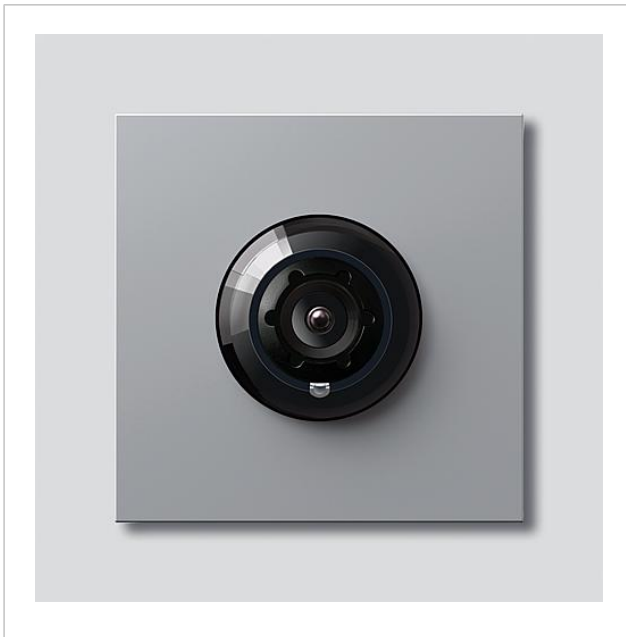

Access-Kamera 130 für
Siedle Vario
ACM 673-03 SM
200048207-03

Produktbeschreibung

Access-Kamera 130 für Siedle Vario mit automatischer Tag-/Nachtumschaltung (True Day/Night) und integrierter Infrarotbeleuchtung. Erfassungswinkel horizontal/vertikal: ca. 130°/100°

Artikelinformationen

Artikel-Bezeichnung	Artikelbeschreibung	Farbe/Material	KG	Artikel-Nr.
ACM 673-03 SM	Access-Kamera 130 für Siedle Vario	Silber-Metallic		F 200048207-03

Zubehör

Artikel-Bezeichnung	Artikelbeschreibung	Farbe/Material	KG	Artikel-Nr.
Vario 611 SM	Lackstift	Silber-Metallic	0	210007117-00

200029836-00

210007484-00

Access-Kamera 130 für
Siedle Vario
ACM 673-03 SM

210011104

Seite 3

Zeichnungen / Montage

Access-Kamera 130 für
Siedle Vario
ACM 673-03 SM

210011104