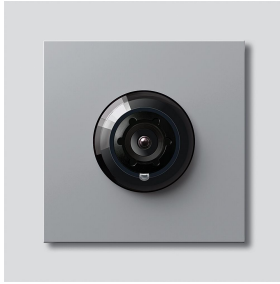

Access-Kamera 130 für
Siedle Vario
ACM 673-03 SM

210011104

Seite 3

Zeichnungen / Montage