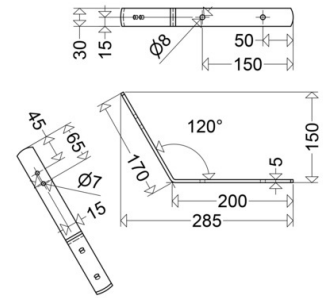

HW 60 P BR 161/2 163/4 175/6

[Artikelnummer : 90045 9004]

HW 60 P BR 161/2 163/4 175/6

[Artikelnummer : 90045 9004]

Technische Daten

Gehäuse

Gehäusematerial: Aluminium

Abmessung / Gewicht

Länge: 150,00 mm

Breite/Durchmesser: 30,00 mm

Höhe: 285,00 mm

Gewicht: 0,29 kg

EAN/GTIN: 4041254213767

HW 60 P BR 161/2 163/4 175/6

[Artikelnummer : 90045 9004]

Optionales Zubehör/Ersatzteile