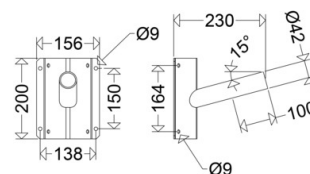

4870

[Artikelnummer : 48700 0001]

4870

[Artikelnummer : 48700 0001]

Technische Daten

Gehäuse

Gehäusematerial: Aluminium

Abmessung / Gewicht

Länge: 200,00 mm

Breite/Durchmesser: 156,00 mm

Höhe: 230,00 mm

Gewicht: 0,60 kg

EAN/GTIN: 4041254153933

4870

[Artikelnummer : 48700 0001]

Optionales Zubehör/Ersatzteile