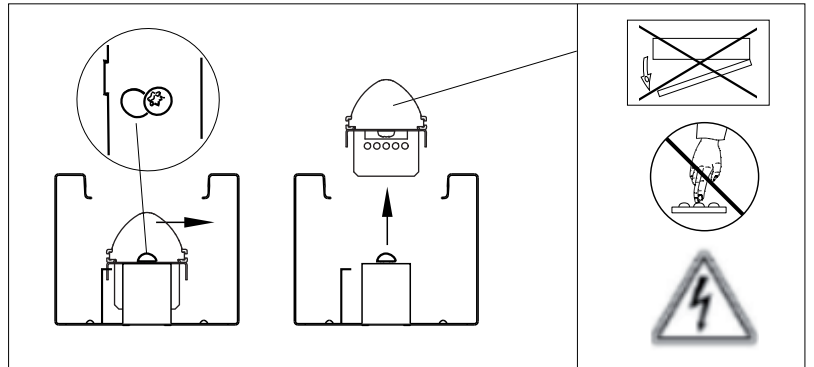

INSTRUCTION

REGIOLUX

6050
HLAX/... LED

Regiolux GmbH
Hellinger Str. 3
D-97486 Königsberg/Bay.
T 09525 89-0
<http://www.regiolux.de>
info@regiolux.de

Diese Leuchte enthält ein Leuchtmittel der Energieeffizienzklasse C
This lamp contains a lamp of the Energy efficiency class C