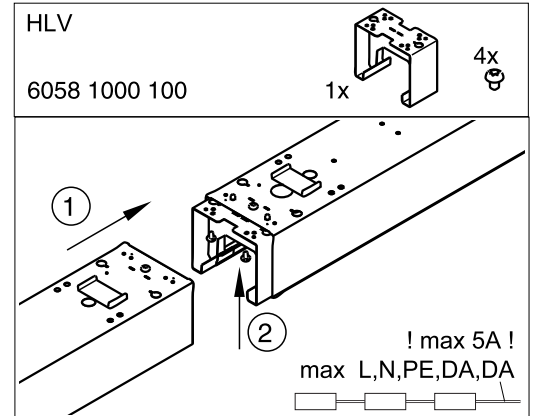

INSTRUCTION

REGIOLUX

6050
HLAX/... LED

Regiolux GmbH
Hellinger Str. 3
D-97486 Königsberg/Bay.
T 09525 89-0
<http://www.regiolux.de>
info@regiolux.de

Diese Leuchte enthält ein Leuchtmittel der Energieeffizienzklasse C
This lamp contains a lamp of the Energy efficiency class C