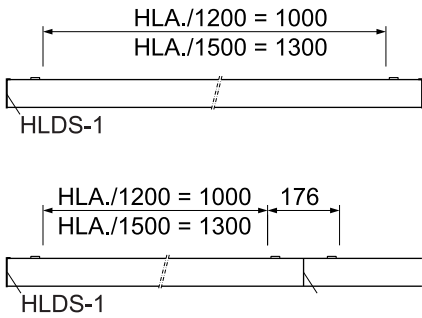

INSTRUCTION

REGIOLUX

6050
HLAX/... LED

Regiolux GmbH
Hellinger Str. 3
D-97486 Königsberg/Bay.
T 09525 89-0
<http://www.regiolux.de>
info@regiolux.de

Diese Leuchte enthält ein Leuchtmittel der Energieeffizienzklasse C
This lamp contains a lamp of the Energy efficiency class C