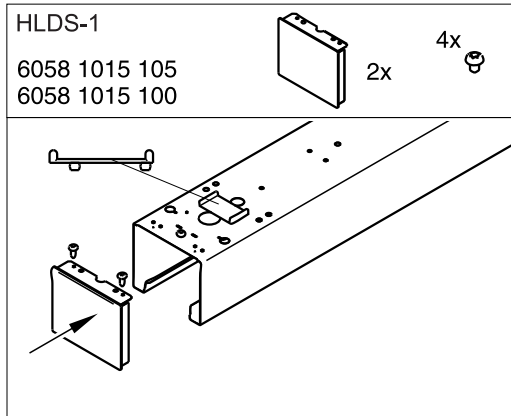

INSTRUCTION

REGIOLUX

6050
HLAX/... LED

Regiolux GmbH
Hellinger Str. 3
D-97486 Königsberg/Bay.
T 09525 89-0
<http://www.regiolux.de>
info@regiolux.de

Diese Leuchte enthält ein Leuchtmittel der Energieeffizienzklasse C
This lamp contains a lamp of the Energy efficiency class C