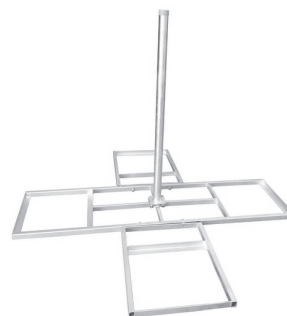

BSM120: Bautenschutzmatte

Für alle Balkonständer:

BS40/4, BS50, BS50-AL und BS120.

ART. NR. BSM120
REF. 243401

✓ Besticht durch

- Maße: 95 cm x 95 cm x 0.8 cm.
- Anti-Rutsch Beschichtung
- Verhindert Schäden am Untergrund

✓ Für alle Balkonständer geeignet

BS40/4, BS50, BS50-AL und BS120

Für den BS120 werden mind. 4x BSM120 benötigt.

■ Art. BS50
Ref. 243410

■ Art. BS40/4
Ref. 2434

■ Art. BS120
Ref. X2076

■ Art. BS50-AL
Ref. X2022