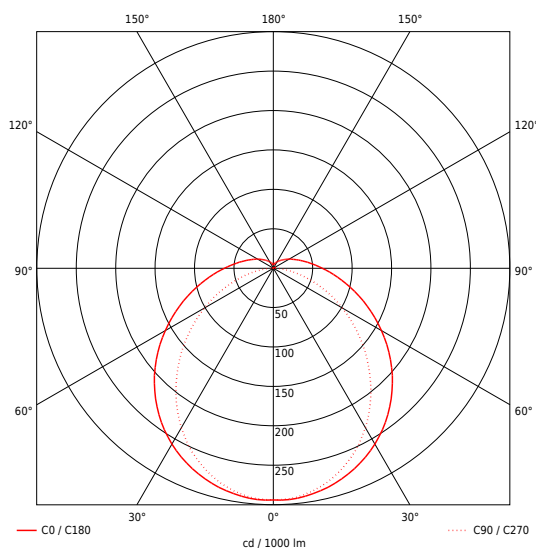

## Leuchte TUBIS LED RESISTANT 1285mm PO 1x38W 125° 5400lm

LED Rundrohrleuchte für extremste Anwendungsgebiete. Für die uneingeschränkte Tierhaltung, ungeschützten Außenbereich und Gas-belastete Umgebungen optimiert. Vollverschweißtes Rundrohrgehäuse aus PRACHTOPAL (PMMA, schlagzäh) mit verschweißten PMMA Endkappen. Entweder fest montiertes Anschlusskabel (2m Länge) mit offenen Kabelenden oder Rundsteckverbinder (RST). Inklusive hochwertigen elektronischen Komponenten, MID-Power LED Technik für einen homogenen Lichtaustritt. Verschiedene Ausführung für Standard on/off oder DALI ansteuerbar vorhanden. Leuchte in Befestigungsschelle drehbar, weitestgehend säure- und laugenbeständig. Extrem kurze, alterungsbeständige Silikondichtungen, variable Befestigungsabstände durch PRACHT-Edelstahl-Schellen, geeignet für Decken-, waagerechte und senkrechte Wandmontage, Pendel- und Tragschienenmontage mit Zubehör möglich.

## MAßE UND GEWICHTE

Länge in mm	1285
Breite in mm	90
Höhe in mm	105
Außendurchmesser in mm	90
Nettogewicht in kg	4