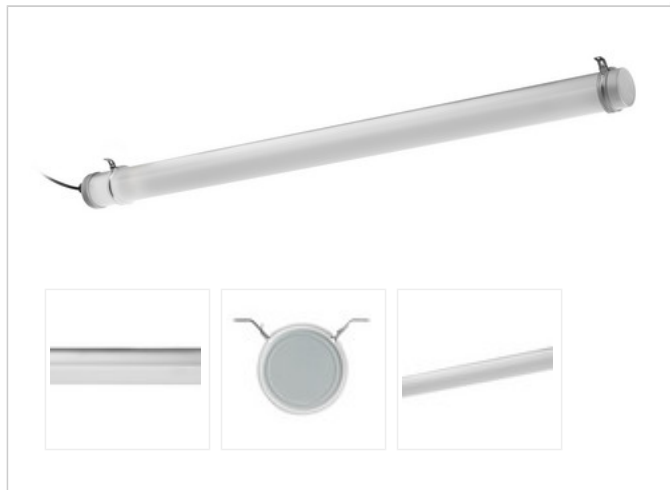

Artikel-Nr: 7c831434

Rundrohrleuchte

## Leuchte TUBIS LED RESISTANT 1285mm PO 1x38W 125° 5400lm

LED Rundrohrleuchte für extremste Anwendungsgebiete. Für die uneingeschränkte Tierhaltung, ungeschützten Außenbereich und Gas-belastete Umgebungen optimiert. Vollverschweißtes Rundrohrgehäuse aus PRACHTOPAL (PMMA, schlagzäh) mit verschweißten PMMA Endkappen. Entweder fest montiertes Anschlusskabel (2m Länge) mit offenen Kabelenden oder Rundsteckverbinder (RST). Inklusive hochwertigen elektronischen Komponenten, MID-Power LED Technik für einen homogenen Lichtaustritt. Verschiedene Ausführung für Standard on/off oder DALI ansteuerbar vorhanden. Leuchte in Befestigungsschelle drehbar, weitestgehend säure- und laugenbeständig. Extrem kurze, alterungsbeständige Silikondichtungen, variable Befestigungsabstände durch PRACHT-Edelstahl-Schellen, geeignet für Decken-, waagerechte und senkrechte Wandmontage, Pendel- und Tragschienenmontage mit Zubehör möglich.

## MAßE UND GEWICHTE

Länge in mm	1285
Breite in mm	90
Höhe in mm	105
Außendurchmesser in mm	90
Nettogewicht in kg	4