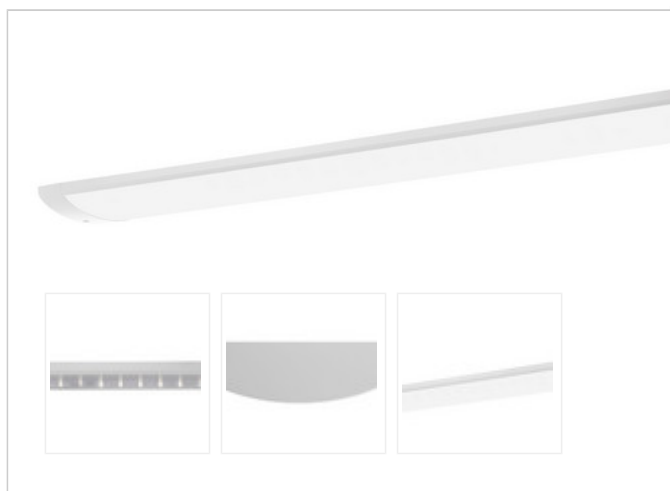

## Leuchte TROJA G2 DALI 1261mm PCO 1x54W A100° 6500lm

Vandalismus geschützte LED Leuchte mit MID-Power LEDs, LED Einheit in der Abdeckung integriert und per PEC System (PRACHT EASY CONNECT) schnell zu montieren. Konverter in Leuchte integriert. Flaches, stabiles Aluminiumgehäuse mit integriertem decken-/wandseitigem Kabelführungskanal, schlagfeste Abdeckung aus opalisiertem Polycarbonat, eingefasst in Aluminium-Rahmenprofil und Endkappen aus Aluminium-Druckguss, weiß, pulverbeschichtet, mit Innensechskant- oder Sicherheits-Verschlusschrauben, umlaufende Silikondichtung, geeignet für Decken- und waagerechte Wandmontage, Eckmontage mit Zubehör möglich. Ein-Mann-Montage mit variablen Befestigungsabständen durch PRACHT-KLAMMER-SYSTEM, die Befestigungsklammern sind nach der Montage der Abdeckung vor unbefugtem Zugriff geschützt. Achtung: PRACHT MANUFAKTUR! Sie benötigen eine andere Lichtfarbe, Gehäusefarbe oder Durchgangsverdrahtung? Besondere Herausforderungen? Kein Problem. Wir bieten individuelle Lösungen für Ihre Anforderungen.

## MAßE UND GEWICHTE

Länge in mm	1261
Breite in mm	260
Höhe in mm	72
Nettogewicht in kg	7

## MONTAGE UND WARTUNG

Standard Montageart	Decke, waagerechte Wand
Optionale Montageart	Eckmontage
LED-Platine austauschbar	möglich

## MATERIAL

Gehäusefarbe	Weiss RAL 9010
Ausführung NaWaRoh möglich	nein
Werkstoff des Gehäuses	Aluminium
Werkstoff der Abdeckung	PC-OPAL

*Irrtum, Preisänderungen und technische Weiterentwicklungen*

*vorbehalten. 22.09.2021*