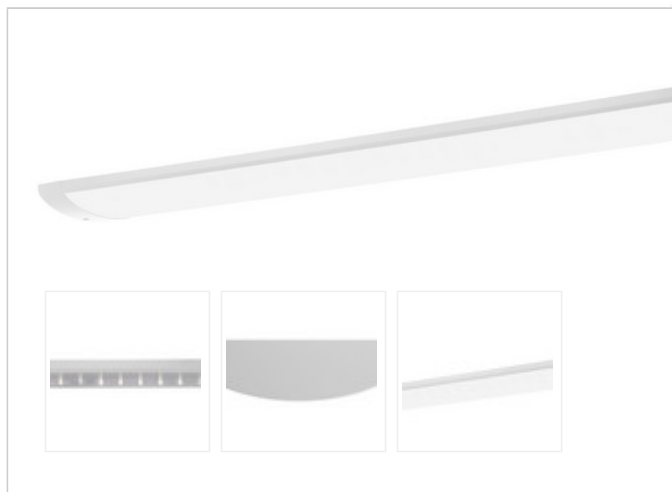

## Leuchte TROJA G2 0705mm PCO 1x29W A100° 3300lm

Vandalismus geschützte LED Leuchte mit MID-Power LEDs, LED Einheit in der Abdeckung integriert und per PEC System (PRACHT EASY CONNECT) schnell zu montieren. Konverter in Leuchte integriert. Flaches, stabiles Aluminiumgehäuse mit integriertem decken-/wandseitigem Kabelführungskanal, schlagfeste Abdeckung aus opalisiertem Polycarbonat, eingefasst in Aluminium-Rahmenprofil und Endkappen aus Aluminium-Druckguss, weiß, pulverbeschichtet, mit Innensechskant- oder Sicherheits-Verschlusschrauben, umlaufende Silikondichtung, geeignet für Decken- und waagerechte Wandmontage, Eckmontage mit Zubehör möglich. Ein-Mann-Montage mit variablen Befestigungsabständen durch PRACHT-KLAMMER-SYSTEM, die Befestigungsklammern sind nach der Montage der Abdeckung vor unbefugtem Zugriff geschützt. Achtung: PRACHT MANUFAKTUR! Sie benötigen eine andere Lichtfarbe, Gehäusefarbe oder Durchgangsverdrahtung? Besondere Herausforderungen? Kein Problem. Wir bieten individuelle Lösungen für Ihre Anforderungen.

## MAßE UND GEWICHTE

Länge in mm	705
Breite in mm	260
Höhe in mm	72
Nettogewicht in kg	4

## MONTAGE UND WARTUNG

Standard Montageart	Decke, waagerechte Wand
Optionale Montageart	Eckmontage
LED-Platine austauschbar	möglich

## MATERIAL

Gehäusefarbe	Weiss RAL 9010
Ausführung NaWaRoh möglich	nein
Werkstoff des Gehäuses	Aluminium
Werkstoff der Abdeckung	PC-OPAL

*Irrtum, Preisänderungen und technische Weiterentwicklungen*

*vorbehalten. 22.09.2021*