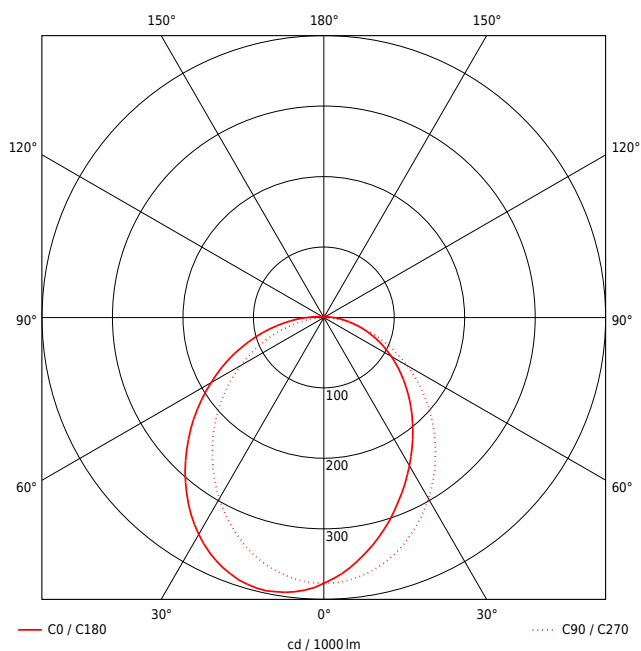

Artikel-Nr: 76331526

Anbauleuchten

Leuchte TROJA G2 0705mm PCO 1x29W A100° 3300lm

Vandalismus geschützte LED Leuchte mit MID-Power LEDs, LED Einheit in der Abdeckung integriert und per PEC System (PRACHT EASY CONNECT) schnell zu montieren. Konverter in Leuchte integriert. Flaches, stabiles Aluminiumgehäuse mit integriertem decken-/wandseitigem Kabelführungskanal, schlagfeste Abdeckung aus opalisiertem Polycarbonat, eingefasst in Aluminium-Rahmenprofil und Endkappen aus Aluminium-Druckguss, weiß, pulverbeschichtet, mit Innensechskant- oder Sicherheits-Verschlusschrauben, umlaufende Silikondichtung, geeignet für Decken- und waagerechte Wandmontage, Eckmontage mit Zubehör möglich. Ein-Mann-Montage mit variablen Befestigungsabständen durch PRACHT-KLAMMER-SYSTEM, die Befestigungsklammern sind nach der Montage der Abdeckung vor unbefugtem Zugriff geschützt. Achtung: PRACHT MANUFAKTUR! Sie benötigen eine andere Lichtfarbe, Gehäusefarbe oder Durchgangsverdrahtung? Besondere Herausforderungen? Kein Problem. Wir bieten individuelle Lösungen für Ihre Anforderungen.

EAN 4018098314240

Statistische
Warennummer 94054099