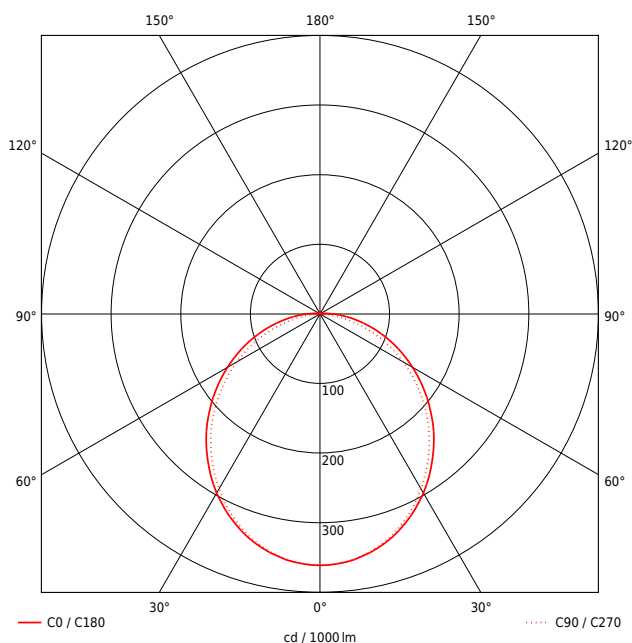

Artikel-Nr: 76331341

Anbauleuchten

Leuchte TROJA G2 1261mm PCO 1x44W 110° 5100lm

Vandalismus geschützte LED Leuchte mit MID-Power LEDs, LED Einheit in der Abdeckung integriert und per PEC System (PRACHT EASY CONNECT) schnell zu montieren. Konverter in Leuchte integriert. Flaches, stabiles Aluminiumgehäuse mit integriertem decken-/wandseitigem Kabelführungskanal, schlagfeste Abdeckung aus opalisiertem Polycarbonat, eingefasst in Aluminium-Rahmenprofil und Endkappen aus Aluminium-Druckguss, weiß, pulverbeschichtet, mit Innensechskant- oder Sicherheits-Verschlusschrauben, umlaufende Silikondichtung, geeignet für Decken- und waagerechte Wandmontage, Eckmontage mit Zubehör möglich. Ein-Mann-Montage mit variablen Befestigungsabständen durch PRACHT-KLAMMER-SYSTEM, die Befestigungsklammern sind nach der Montage der Abdeckung vor unbefugtem Zugriff geschützt. Achtung: PRACHT MANUFAKTUR! Sie benötigen eine andere Lichtfarbe, Gehäusefarbe oder Durchgangsverdrahtung? Besondere Herausforderungen? Kein Problem. Wir bieten individuelle Lösungen für Ihre Anforderungen.

EAN 4018098314370

Statistische
Warennummer 94054099