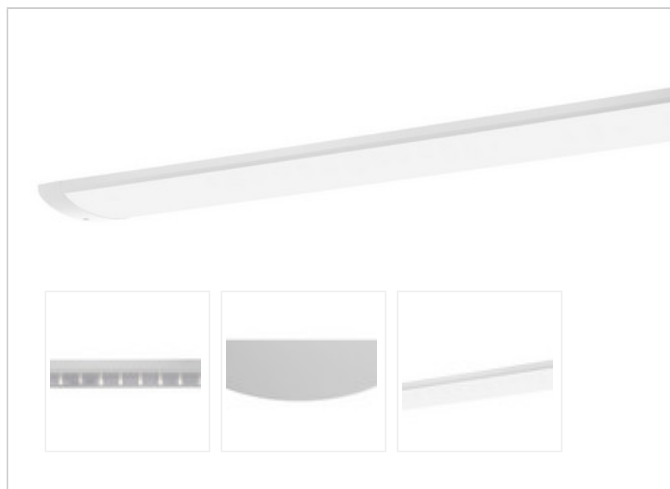

Artikel-Nr: 76331341

Anbauleuchten

## Leuchte TROJA G2 1261mm PCO 1x44W 110° 5100lm

Vandalismus geschützte LED Leuchte mit MID-Power LEDs, LED Einheit in der Abdeckung integriert und per PEC System (PRACHT EASY CONNECT) schnell zu montieren. Konverter in Leuchte integriert. Flaches, stabiles Aluminiumgehäuse mit integriertem decken-/wandseitigem Kabelführungskanal, schlagfeste Abdeckung aus opalisiertem Polycarbonat, eingefasst in Aluminium-Rahmenprofil und Endkappen aus Aluminium-Druckguss, weiß, pulverbeschichtet, mit Innensechskant- oder Sicherheits-Verschlusschrauben, umlaufende Silikondichtung, geeignet für Decken- und waagerechte Wandmontage, Eckmontage mit Zubehör möglich. Ein-Mann-Montage mit variablen Befestigungsabständen durch PRACHT-KLAMMER-SYSTEM, die Befestigungsklammern sind nach der Montage der Abdeckung vor unbefugtem Zugriff geschützt. Achtung: PRACHT MANUFAKTUR! Sie benötigen eine andere Lichtfarbe, Gehäusefarbe oder Durchgangsverdrahtung? Besondere Herausforderungen? Kein Problem. Wir bieten individuelle Lösungen für Ihre Anforderungen.

## MAßE UND GEWICHTE

Länge in mm	1261
Breite in mm	260
Höhe in mm	72
Nettogewicht in kg	7

## MONTAGE UND WARTUNG

Standard Montageart	Decke, waagerechte Wand
Optionale Montageart	Eckmontage
LED-Platine austauschbar	möglich