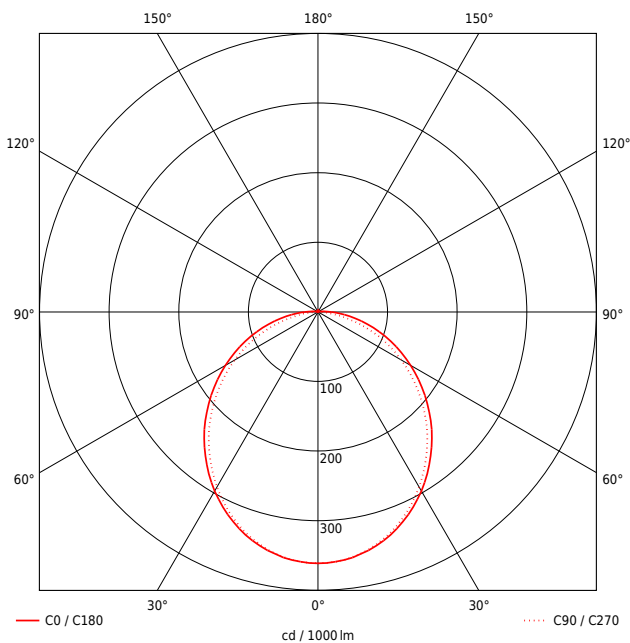

## Leuchte TROJA G2 1261mm PCO 1x38W 110° 4400lm

Vandalismus geschützte LED Leuchte mit MID-Power LEDs, LED Einheit in der Abdeckung integriert und per PEC System (PRACHT EASY CONNECT) schnell zu montieren. Konverter in Leuchte integriert. Flaches, stabiles Aluminiumgehäuse mit integriertem decken-/wandseitigem Kabelführungskanal, schlagfeste Abdeckung aus opalisiertem Polycarbonat, eingefasst in Aluminium-Rahmenprofil und Endkappen aus Aluminium-Druckguss, weiß, pulverbeschichtet, mit Innensechskant- oder Sicherheits-Verschlusschrauben, umlaufende Silikondichtung, geeignet für Decken- und waagerechte Wandmontage, Eckmontage mit Zubehör möglich. Ein-Mann-Montage mit variablen Befestigungsabständen durch PRACHT-KLAMMER-SYSTEM, die Befestigungsklammern sind nach der Montage der Abdeckung vor unbefugtem Zugriff geschützt. Achtung: PRACHT MANUFAKTUR! Sie benötigen eine andere Lichtfarbe, Gehäusefarbe oder Durchgangsverdrahtung? Besondere Herausforderungen? Kein Problem. Wir bieten individuelle Lösungen für Ihre Anforderungen.

## LEISTUNG

Effektiver Lichtstrom lm	4600
Systemleistung W	38
Lichtstrom lm/W	116
Energieeffizienz-Klasse	D

## MAßE UND GEWICHTE

Länge in mm	1261
Breite in mm	260
Höhe in mm	72
Nettogewicht in kg	7