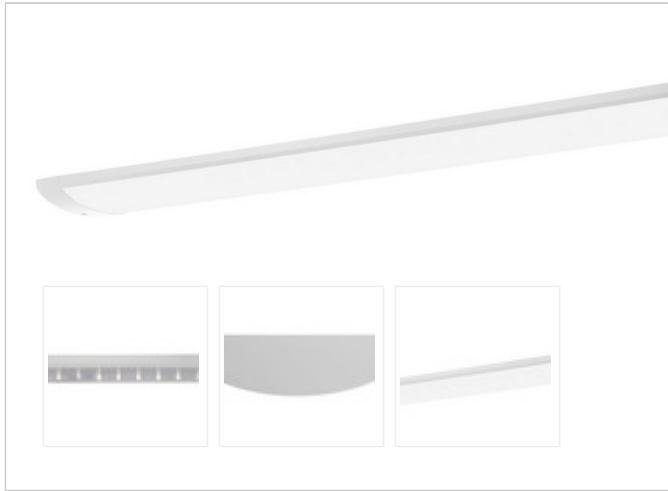

Artikel-Nr: 76331241

Anbauleuchten

## Leuchte TROJA G2 1261mm PCO 1x38W 110° 4400lm

Vandalismus geschützte LED Leuchte mit MID-Power LEDs, LED Einheit in der Abdeckung integriert und per PEC System (PRACHT EASY CONNECT) schnell zu montieren. Konverter in Leuchte integriert. Flaches, stabiles Aluminiumgehäuse mit integriertem decken-/wandseitigem Kabelführungskanal, schlagfeste Abdeckung aus opalisiertem Polycarbonat, eingefasst in Aluminium-Rahmenprofil und Endkappen aus Aluminium-Druckguss, weiß, pulverbeschichtet, mit Innensechskant- oder Sicherheits-Verschlusschrauben, umlaufende Silikondichtung, geeignet für Decken- und waagerechte Wandmontage, Eckmontage mit Zubehör möglich. Ein-Mann-Montage mit variablen Befestigungsabständen durch PRACHT-KLAMMER-SYSTEM, die Befestigungsklammern sind nach der Montage der Abdeckung vor unbefugtem Zugriff geschützt. Achtung: PRACHT MANUFAKTUR! Sie benötigen eine andere Lichtfarbe, Gehäusefarbe oder Durchgangsverdrahtung? Besondere Herausforderungen? Kein Problem. Wir bieten individuelle Lösungen für Ihre Anforderungen.

## MAßE UND GEWICHTE

Länge in mm	1261
Breite in mm	260
Höhe in mm	72
Nettogewicht in kg	7

## MONTAGE UND WARTUNG

Standard Montageart	Decke, waagerechte Wand
Optionale Montageart	Eckmontage
LED-Platine austauschbar	möglich