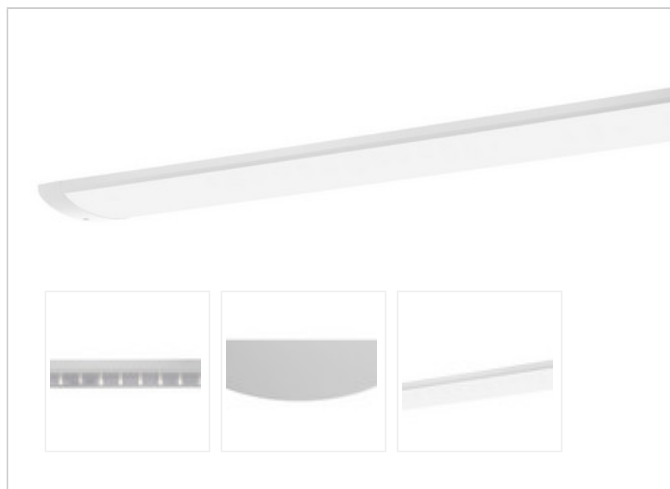

Artikel-Nr: 76031191

Anbauleuchten

Leuchte TROJA G2 DALI 1261mm PCO 1x31W 110° 3300lm

Vandalismus geschützte LED Leuchte mit MID-Power LEDs, LED Einheit in der Abdeckung integriert und per PEC System (PRACHT EASY CONNECT) schnell zu montieren. Konverter in Leuchte integriert. Flaches, stabiles Aluminiumgehäuse mit integriertem decken-/wandseitigem Kabelführungskanal, schlagfeste Abdeckung aus opalisiertem Polycarbonat, eingefasst in Aluminium-Rahmenprofil und Endkappen aus Aluminium-Druckguss, weiß, pulverbeschichtet, mit Innensechskant- oder Sicherheits-Verschlusschrauben, umlaufende Silikondichtung, geeignet für Decken- und waagerechte Wandmontage, Eckmontage mit Zubehör möglich. Ein-Mann-Montage mit variablen Befestigungsabständen durch PRACHT-KLAMMER-SYSTEM, die Befestigungsklammern sind nach der Montage der Abdeckung vor unbefugtem Zugriff geschützt. Achtung: PRACHT MANUFAKTUR! Sie benötigen eine andere Lichtfarbe, Gehäusefarbe oder Durchgangsverdrahtung? Besondere Herausforderungen? Kein Problem. Wir bieten individuelle Lösungen für Ihre Anforderungen.

LEISTUNG

Effektiver Lichtstrom lm	3800
Systemleistung W	31
Lichtstrom lm/W	106
Energieeffizienz-Klasse	C

LICHTTECHNIK

Lichtverteiler	Reflektor
Lichtlenkung	breitstrahlend
Ausstrahlwinkel in °	110
Blendbegrenzung UGR 4H 8H C0 C90	22/ 20.2

Standard Montageart	Decke, waagerechte Wand
Optionale Montageart	Eckmontage
LED-Platine austauschbar	möglich

MATERIAL

Gehäusefarbe	Weiss RAL 9010
Ausführung NaWaRoh möglich	nein
Werkstoff des Gehäuses	Aluminium
Werkstoff der Abdeckung	PC-OPAL