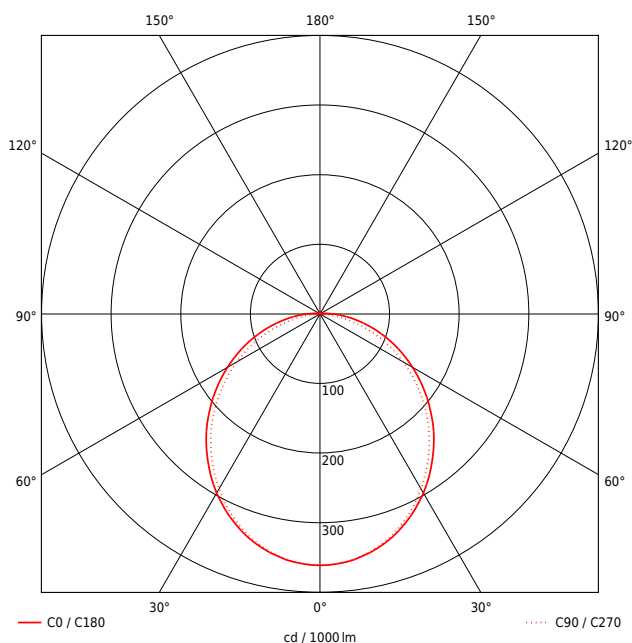

Artikel-Nr: 76031191

Anbauleuchten

Leuchte TROJA G2 DALI 1261mm PCO 1x31W 110° 3300lm

Vandalismus geschützte LED Leuchte mit MID-Power LEDs, LED Einheit in der Abdeckung integriert und per PEC System (PRACHT EASY CONNECT) schnell zu montieren. Konverter in Leuchte integriert. Flaches, stabiles Aluminiumgehäuse mit integriertem decken-/wandseitigem Kabelführungskanal, schlagfeste Abdeckung aus opalisiertem Polycarbonat, eingefasst in Aluminium-Rahmenprofil und Endkappen aus Aluminium-Druckguss, weiß, pulverbeschichtet, mit Innensechskant- oder Sicherheits-Verschlusschrauben, umlaufende Silikondichtung, geeignet für Decken- und waagerechte Wandmontage, Eckmontage mit Zubehör möglich. Ein-Mann-Montage mit variablen Befestigungsabständen durch PRACHT-KLAMMER-SYSTEM, die Befestigungsklammern sind nach der Montage der Abdeckung vor unbefugtem Zugriff geschützt. Achtung: PRACHT MANUFAKTUR! Sie benötigen eine andere Lichtfarbe, Gehäusefarbe oder Durchgangsverdrahtung? Besondere Herausforderungen? Kein Problem. Wir bieten individuelle Lösungen für Ihre Anforderungen.

LEISTUNG

Effektiver Lichtstrom lm	3800
Systemleistung W	31
Lichtstrom lm/W	106
Energieeffizienz-Klasse	C

LICHTTECHNIK

Lichtverteiler	Reflektor
Lichtlenkung	breitstrahlend
Ausstrahlwinkel in °	110
Blendbegrenzung UGR 4H 8H C0 C90	22/ 20.2