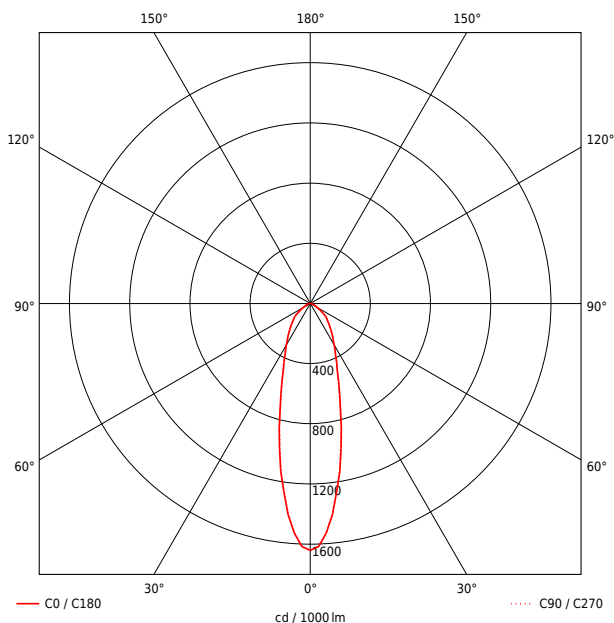

Artikel-Nr: 86340121x01

Strahler

LED Strahler QUADRONIUS XLS C DM 288mm 1x97W 30° ESG 15000lm

LED Strahler mit Abdeckscheibe aus Einscheibensicherheitsglas (ESG), Gehäuse aus Aluminiumdruckguss, weiß beschichtet, Konverter am Gehäuse montiert. Elektrischer Anschluss durch offenes Leitungsende, kurze, alterungsbeständige Dichtungen aus Silikon, jetzt auch als XLS Serie erweiterbar. eXtended Lighting Solutions by PRACHT. Vernetzung durch Bluetooth Low Energy und Steuerung durch Casambi möglich, die DALI Master Leuchte besitzt ein eigenes Modul und kann dadurch bis zu 15 weitere Standard DALI Leuchten versorgen, Zweipunkt-Befestigung durch Seilpendel (2.000 mm) mit montagefreundlicher, werkzeugloser Schnelljustierung, Pendelmontage, Wand- und Decken-Befestigungsbügel als Zubehör erhältlich. Achtung: PRACHT MANUFAKTUR! Da es ein PRACHT PRO LINE Produkt ist, kann es vielseitig angepasst werden Sie benötigen eine andere Lichtfarbe, Gehäusefarbe oder Durchgangsverdrahtung? Besondere Herausforderungen? Kein Problem. Wir bieten individuelle Lösungen für Ihre Anforderungen.

LEISTUNG

Effektiver Lichtstrom lm	15000
Systemleistung W	97
Lichtstrom lm/W	155
Energieeffizienz-Klasse	C

LICHTTECHNIK

Lichtverteiler	Refraktorlinse
Lichtlenkung	tiefstrahlend
Ausstrahlwinkel in °	30
Blendbegrenzung UGR 4H 8H C0 C90	25 / 25,1