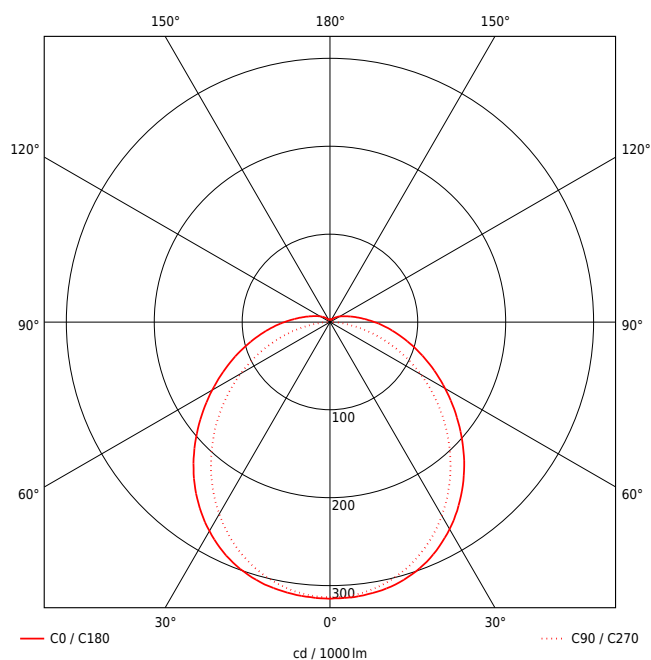

Artikel-Nr: 5291110x01

Wannenleuchten

LUNA PRO INDUSTRY XLS C DM 1500mm PCO 1x46W 120° 6500lm

Vielseitige LED Feuchtraum Wannenleuchte aus weißem Polycarbonat (IK08, schlagfest) mit neuartiger, besonders schneller Montage. Speziell gefertigt für den Einsatz in Industrieumgebungen mit erhöhtem technischem Standard. Durch smarten Aufbau wird die Installationszeit um ein Drittel verkürzt. Der LED Träger ist in der Abdeckung integriert. Inklusive bewährter Silikondichtung. Jetzt auch als XLS Serie erweiterbar. eXtended Lighting Solutions by PRACHT. Vernetzung durch Bluetooth Low Energy und Steuerung durch Casambi möglich. Geeignet für die Decken-, Pendel- und waagerechte Wandmontage, Tragschienenmontage mit Zubehör möglich. Durchgangsverdrahtung mit optionalen Zubehör möglich. Achtung: PRACHT MANUFAKTUR! Da es ein PRACHT PRO LINE Produkt ist, kann es vielseitig angepasst werden. Sie benötigen eine andere Lichtfarbe, Gehäusefarbe oder Durchgangsverdrahtung? Besondere Herausforderungen? Kein Problem. Wir bieten individuelle Lösungen für Ihre Anforderungen.

EAN 4018098339243

Statistische
Warennummer 94054039