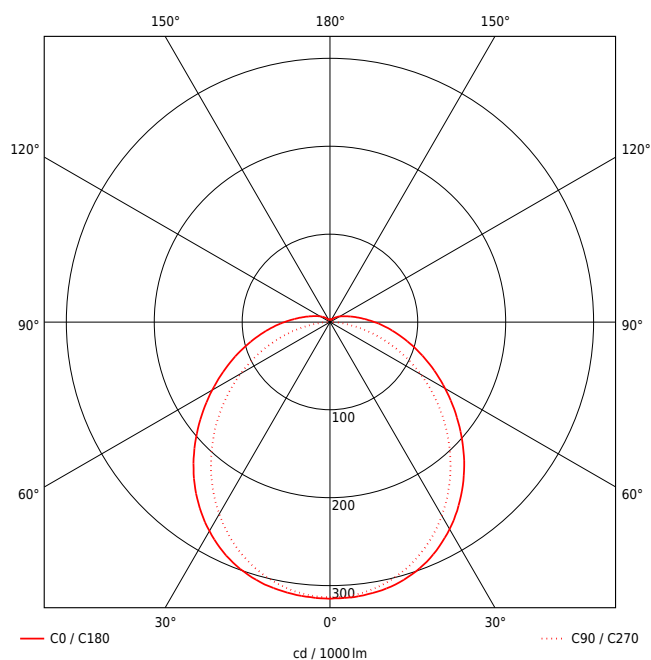

Artikel-Nr: 5291109x01

Wannenleuchten

LUNA PRO INDUSTRY XLS C DM 1200mm PCO 1x22W 120° 2800lm

Vielseitige LED Feuchtraum Wannenleuchte aus weißem Polycarbonat (IK08, schlagfest) mit neuartiger, besonders schneller Montage. Speziell gefertigt für den Einsatz in Industrieumgebungen mit erhöhtem technischem Standard. Durch smarten Aufbau wird die Installationszeit um ein Drittel verkürzt. Der LED Träger ist in der Abdeckung integriert. Inklusive bewährter Silikondichtung. Jetzt auch als XLS Serie erweiterbar. eXtended Lighting Solutions by PRACHT. Vernetzung durch Bluetooth Low Energy und Steuerung durch Casambi möglich. Geeignet für die Decken-, Pendel- und waagerechte Wandmontage, Tragschienenmontage mit Zubehör möglich. Durchgangsverdrahtung mit optionalen Zubehör möglich. Achtung: PRACHT MANUFAKTUR! Da es ein PRACHT PRO LINE Produkt ist, kann es vielseitig angepasst werden. Sie benötigen eine andere Lichtfarbe, Gehäusefarbe oder Durchgangsverdrahtung? Besondere Herausforderungen? Kein Problem. Wir bieten individuelle Lösungen für Ihre Anforderungen.

LEISTUNG

Effektiver Lichtstrom lm	2800
Systemleistung W	22
Lichtstrom lm/W	127
Energieeffizienz-Klasse	C

LICHTTECHNIK

Lichtverteiler	Diffusorlinse/-optik/-panel
Lichtlenkung	breitstrahlend
Ausstrahlwinkel in °	120
Blendbegrenzung UGR 4H 8H C0 C90	23,7 / 21,8