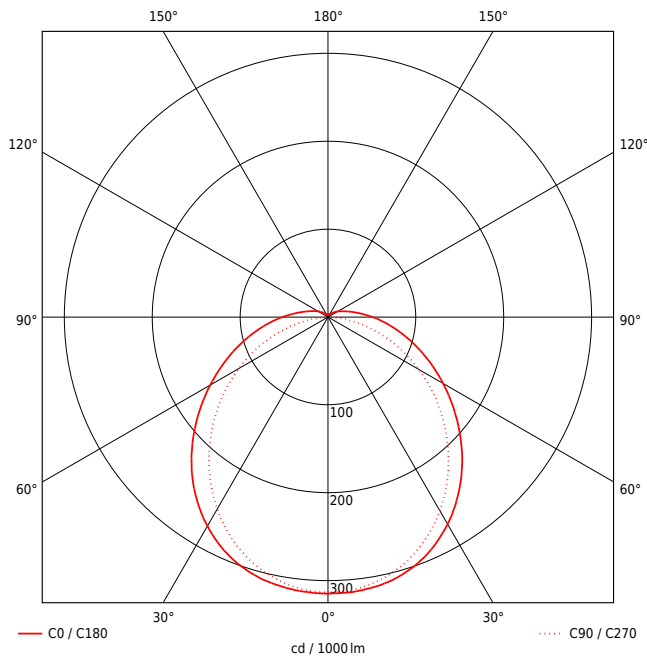

Artikel-Nr: 5291109x00

Wannenleuchten

LUNA PRO INDUSTRY XLS C 1200mm PCO 1x22W 120° 2800lm

Vielseitige LED Feuchtraum Wannenleuchte aus weißem Polycarbonat (IK08, schlagfest) mit neuartiger, besonders schneller Montage. Speziell gefertigt für den Einsatz in Industrieumgebungen mit erhöhtem technischem Standard. Durch smarten Aufbau wird die Installationszeit um ein Drittel verkürzt. Der LED Träger ist in der Abdeckung integriert. Inklusive bewährter Silikondichtung. Jetzt auch als XLS Serie erweiterbar. eXtended Lighting Solutions by PRACHT. Vernetzung durch Bluetooth Low Energy und Steuerung durch Casambi möglich. Geeignet für die Decken-, Pendel- und waagerechte Wandmontage, Tragschienenmontage mit Zubehör möglich. Durchgangsverdrahtung mit optionalen Zubehör möglich. Achtung: PRACHT MANUFAKTUR! Da es ein PRACHT PRO LINE Produkt ist, kann es vielseitig angepasst werden. Sie benötigen eine andere Lichtfarbe, Gehäusefarbe oder Durchgangsverdrahtung? Besondere Herausforderungen? Kein Problem. Wir bieten individuelle Lösungen für Ihre Anforderungen.

LEISTUNG

Effektiver Lichtstrom lm	2800
Systemleistung W	22
Lichtstrom lm/W	127
Energieeffizienz-Klasse	C

LICHTTECHNIK

Lichtverteiler	Diffusorlinse/-optik/-panel
Lichtlenkung	breitstrahlend
Ausstrahlwinkel in °	120
Blendbegrenzung UGR 4H 8H C0 C90	23,7 / 21,8