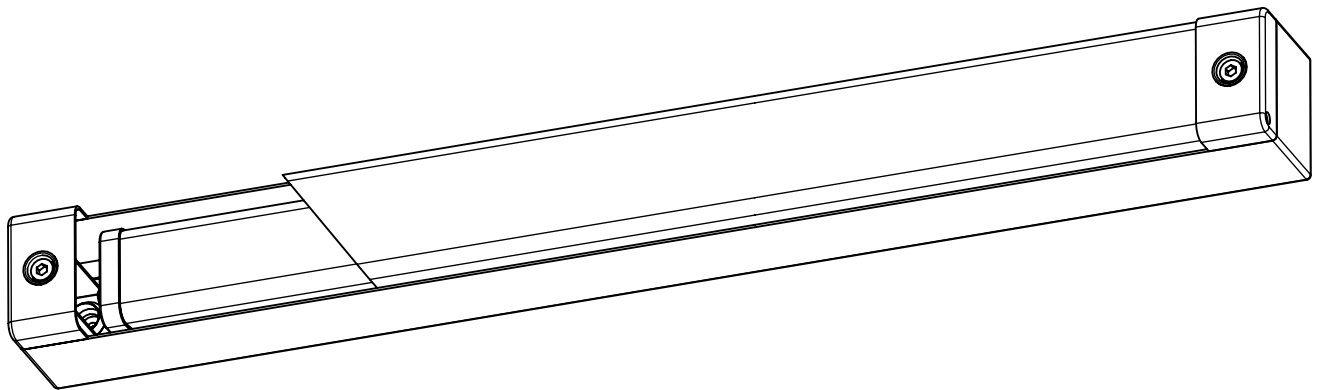

Montageanleitung 94277

- (GB) Mounting Instructions
- (F) Notice de Montage
- (E) Instrucciones de Montaje
- (I) Istruzione per l'Installazione
- (P) Instrucoes de montagem
- (NL) Montage Voorschrift
- (DK) Monteringsvejledning
- (S) Montageanvisning
- (FIN) Asennusohje
- (N) Montasjeveiledning
- (PL) Instrukcja montażu

656...

IP 65      

230-240V 0/50-60Hz

LED

max.7,6 kg

IK 10+ $\hat{=}$ 150J

Leuchte enthält eine Lichtquelle der Energie-Effizienzklasse E
Luminaire contains a light source of energy efficiency class E

NORKA

m 1500	1540	1360	7,6
m 1200	1260	1080	5,8
m 600	700	520	3,4
Ausführung Version	L	a	m [kg]

 * „Auch zur Verwendung in einer Umgebung, in der eine Ablagerung von leitfähigem Staub auf der Leuchte zu erwarten ist.“
 „Also for use in environments where an accumulation of conductive dust on the luminaire may be expected.“