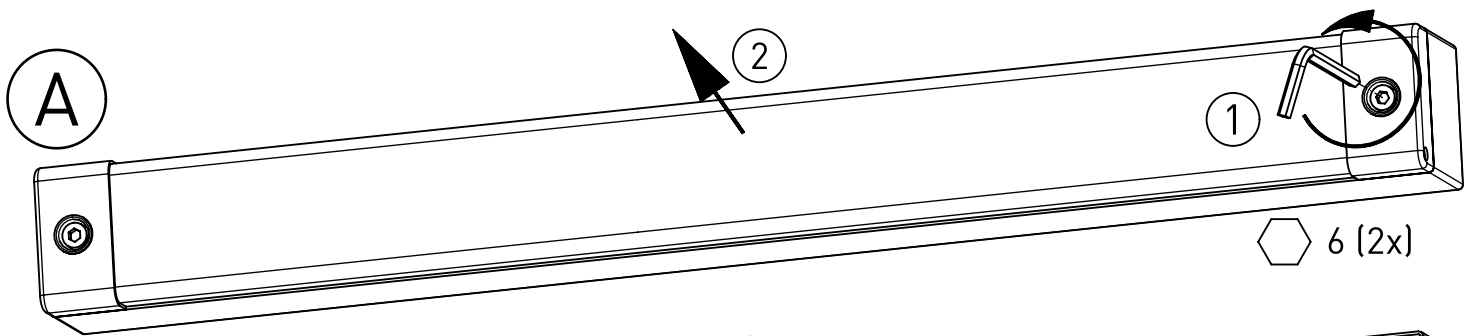

656...

IP 65      

230-240V 0/50-60Hz

LED

max.7,6 kg

IK 10+ $\hat{=}$ 150J

Leuchte enthält eine Lichtquelle der Energie-Effizienzklasse E
Luminaire contains a light source of energy efficiency class E

NORKA

m 1500	1540	1360	7,6
m 1200	1260	1080	5,8
m 600	700	520	3,4
Ausführung Version	L	a	m [kg]

 * „Auch zur Verwendung in einer Umgebung, in der eine Ablagerung von leitfähigem Staub auf der Leuchte zu erwarten ist.“
 „Also for use in environments where an accumulation of conductive dust on the luminaire may be expected.“