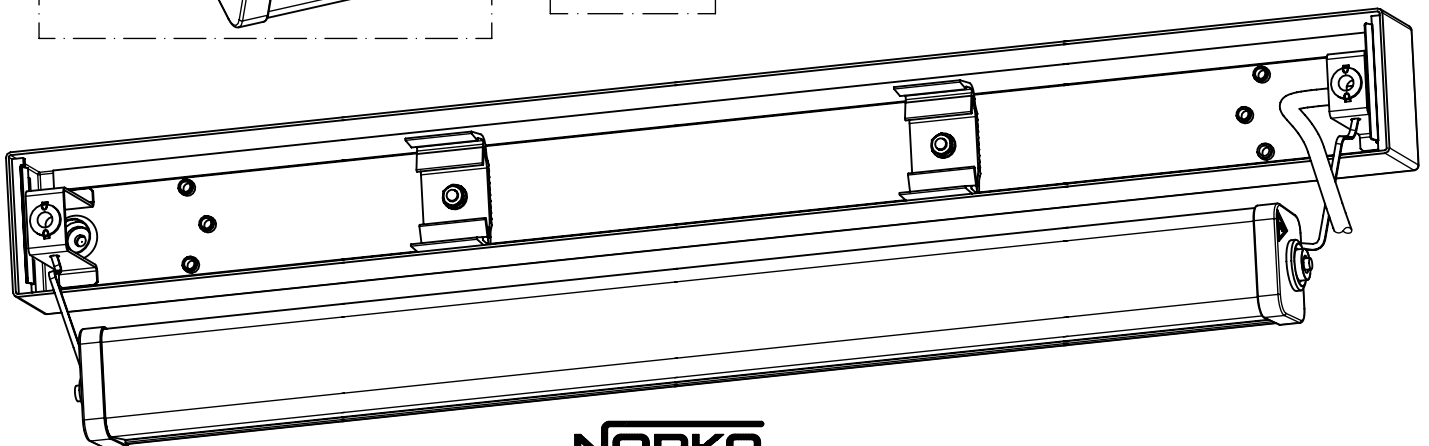

656...

IP 65      

230-240V 0/50-60Hz

LED

max.7,6 kg

IK 10+ $\hat{=}$ 150J

Leuchte enthält eine Lichtquelle der Energie-Effizienzklasse E
Luminaire contains a light source of energy efficiency class E

NORKA

m 1500	1540	1360	7,6
m 1200	1260	1080	5,8
m 600	700	520	3,4
Ausführung Version	L	a	m [kg]

 * „Auch zur Verwendung in einer Umgebung, in der eine Ablagerung von leitfähigem Staub auf der Leuchte zu erwarten ist.“
 „Also for use in environments where an accumulation of conductive dust on the luminaire may be expected.“