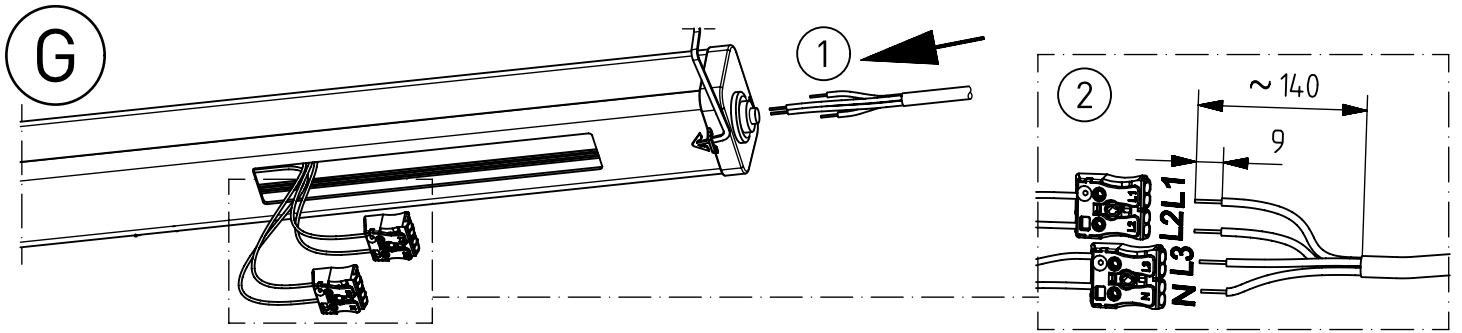

Montageanleitung 94277

- (GB) Mounting Instructions
- (F) Notice de Montage
- (E) Instrucciones de Montaje
- (I) Istruzione per l'Installazione
- (P) Instrucoes de montagem
- (NL) Montage Voorschrift
- (DK) Monteringsvejledning
- (S) Montageanvisning
- (FIN) Asennusohje
- (N) Montasjeveiledning
- (PL) Instrukcja montażu

656...

IP 65      

230-240V 0/50-60Hz

LED

max.7,6 kg

IK 10+ $\hat{=}$ 150J

Leuchte enthält eine Lichtquelle der Energie-Effizienzklasse E
Luminaire contains a light source of energy efficiency class E

NORKA

m 1500	1540	1360	7,6
m 1200	1260	1080	5,8
m 600	700	520	3,4
Ausführung Version	L	a	m [kg]

 * „Auch zur Verwendung in einer Umgebung, in der eine Ablagerung von leitfähigem Staub auf der Leuchte zu erwarten ist.“
 „Also for use in environments where an accumulation of conductive dust on the luminaire may be expected.“