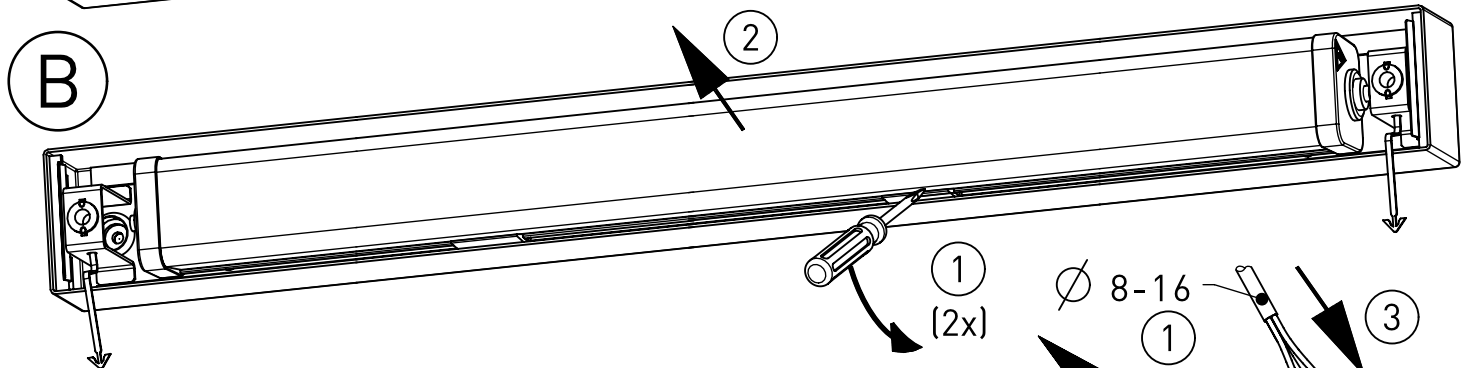

656...

IP 65      

230-240V 0/50-60Hz

LED

max.7,6 kg

IK 10+ $\hat{=}$ 150J

Leuchte enthält eine Lichtquelle der Energie-Effizienzklasse E
Luminaire contains a light source of energy efficiency class E

NORKA

m 1500	1540	1360	7,6
m 1200	1260	1080	5,8
m 600	700	520	3,4
Ausführung Version	L	a	m [kg]

 * „Auch zur Verwendung in einer Umgebung, in der eine Ablagerung von leitfähigem Staub auf der Leuchte zu erwarten ist.“
 „Also for use in environments where an accumulation of conductive dust on the luminaire may be expected.“