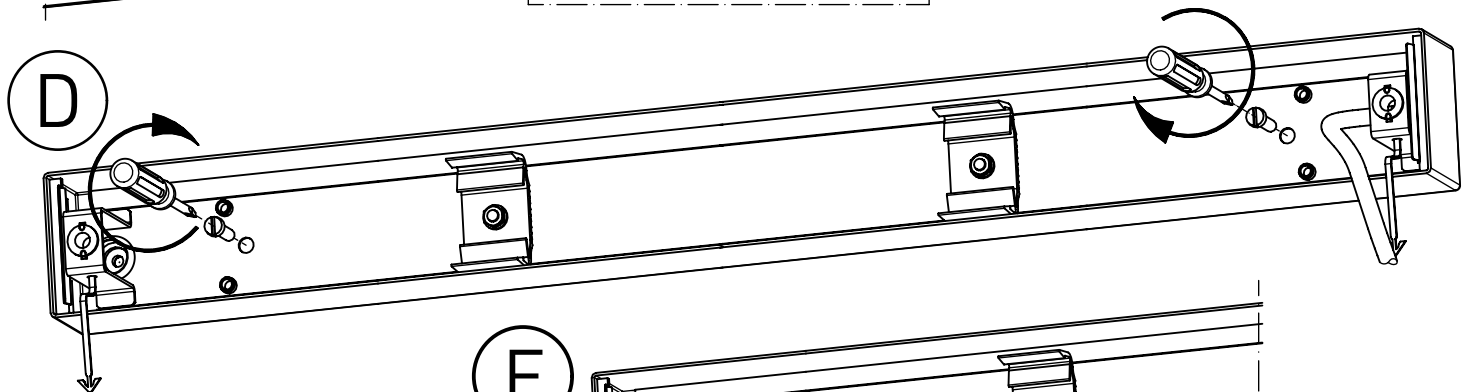

656...

IP 65      

230-240V 0/50-60Hz

LED

max.7,6 kg

IK 10+ $\hat{=}$ 150J

Leuchte enthält eine Lichtquelle der Energie-Effizienzklasse E
Luminaire contains a light source of energy efficiency class E

NORKA

m 1500	1540	1360	7,6
m 1200	1260	1080	5,8
m 600	700	520	3,4
Ausführung Version	L	a	m [kg]

 * „Auch zur Verwendung in einer Umgebung, in der eine Ablagerung von leitfähigem Staub auf der Leuchte zu erwarten ist.“
 „Also for use in environments where an accumulation of conductive dust on the luminaire may be expected.“