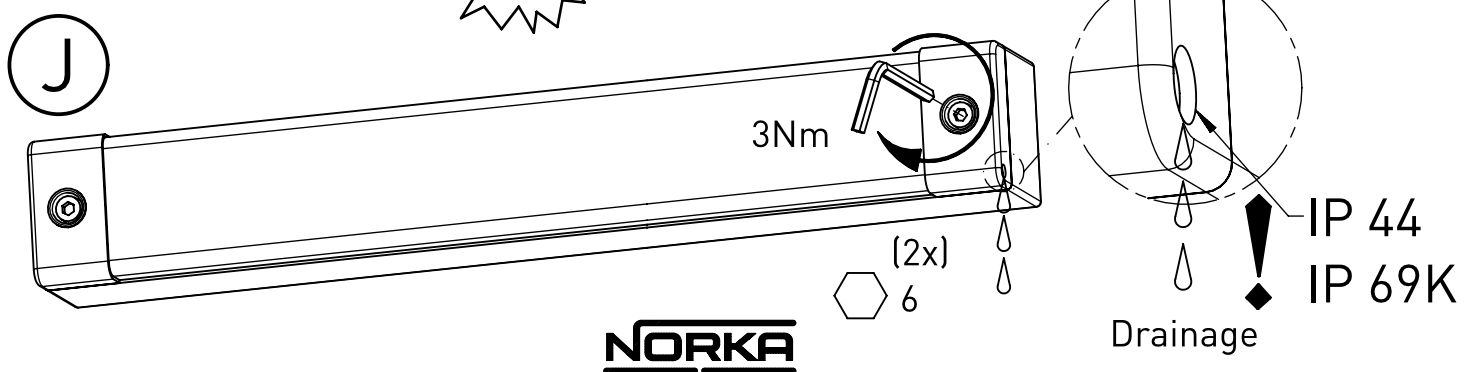

656...

IP 65      

230-240V 0/50-60Hz

LED

max.7,6 kg

IK 10+ $\hat{=}$ 150J

Leuchte enthält eine Lichtquelle der Energie-Effizienzklasse E
Luminaire contains a light source of energy efficiency class E

NORKA

m 1500	1540	1360	7,6
m 1200	1260	1080	5,8
m 600	700	520	3,4
Ausführung Version	L	a	m [kg]

 * „Auch zur Verwendung in einer Umgebung, in der eine Ablagerung von leitfähigem Staub auf der Leuchte zu erwarten ist.“
 „Also for use in environments where an accumulation of conductive dust on the luminaire may be expected.“