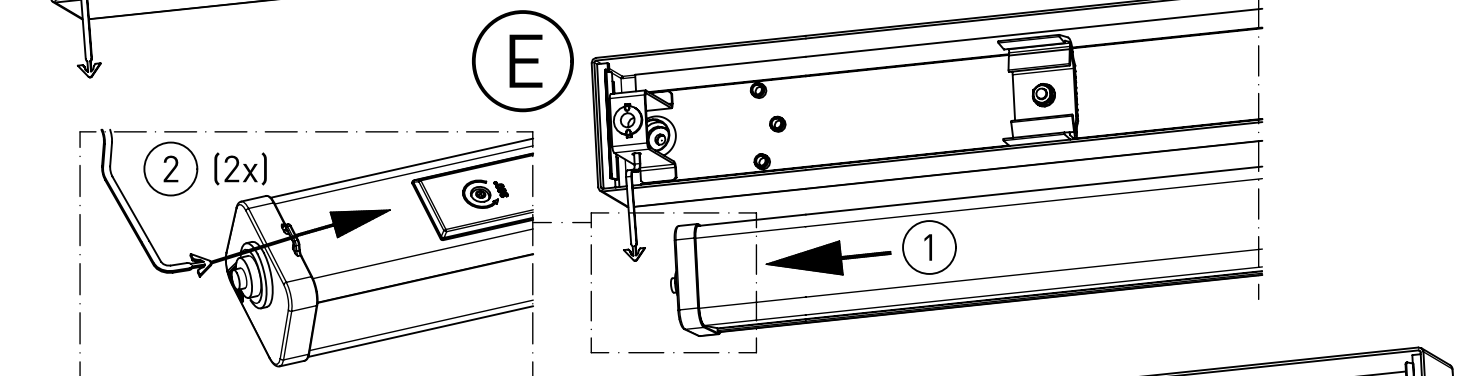

656...

IP 65      

230-240V 0/50-60Hz

LED

max.7,6 kg

IK 10+ $\hat{=}$ 150J

Leuchte enthält eine Lichtquelle der Energie-Effizienzklasse E
Luminaire contains a light source of energy efficiency class E

NORKA

m 1500	1540	1360	7,6
m 1200	1260	1080	5,8
m 600	700	520	3,4
Ausführung Version	L	a	m [kg]

 * „Auch zur Verwendung in einer Umgebung, in der eine Ablagerung von leitfähigem Staub auf der Leuchte zu erwarten ist.“
 „Also for use in environments where an accumulation of conductive dust on the luminaire may be expected.“