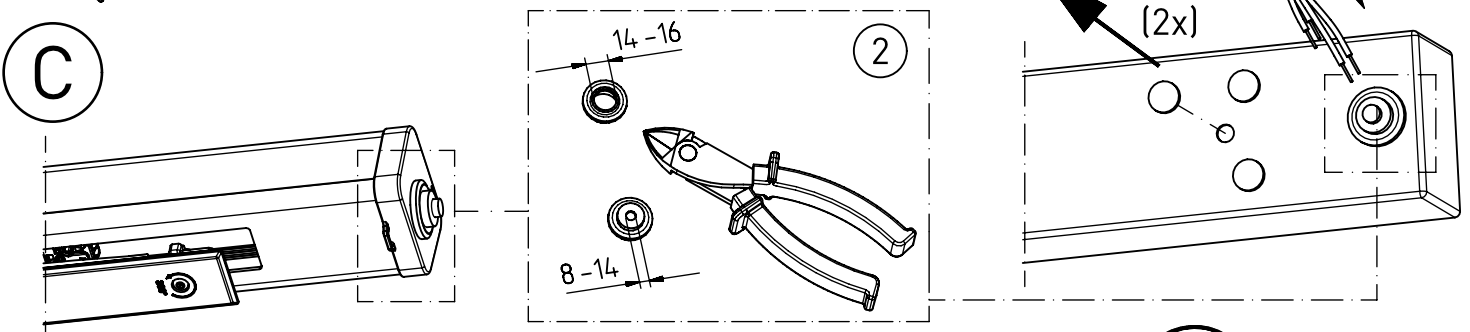

656...

IP 65      

230-240V 0/50-60Hz

LED

max.7,6 kg

IK 10+ $\hat{=}$ 150J

Leuchte enthält eine Lichtquelle der Energie-Effizienzklasse E
Luminaire contains a light source of energy efficiency class E

NORKA

m 1500	1540	1360	7,6
m 1200	1260	1080	5,8
m 600	700	520	3,4
Ausführung Version	L	a	m [kg]

 * „Auch zur Verwendung in einer Umgebung, in der eine Ablagerung von leitfähigem Staub auf der Leuchte zu erwarten ist.“
 „Also for use in environments where an accumulation of conductive dust on the luminaire may be expected.“