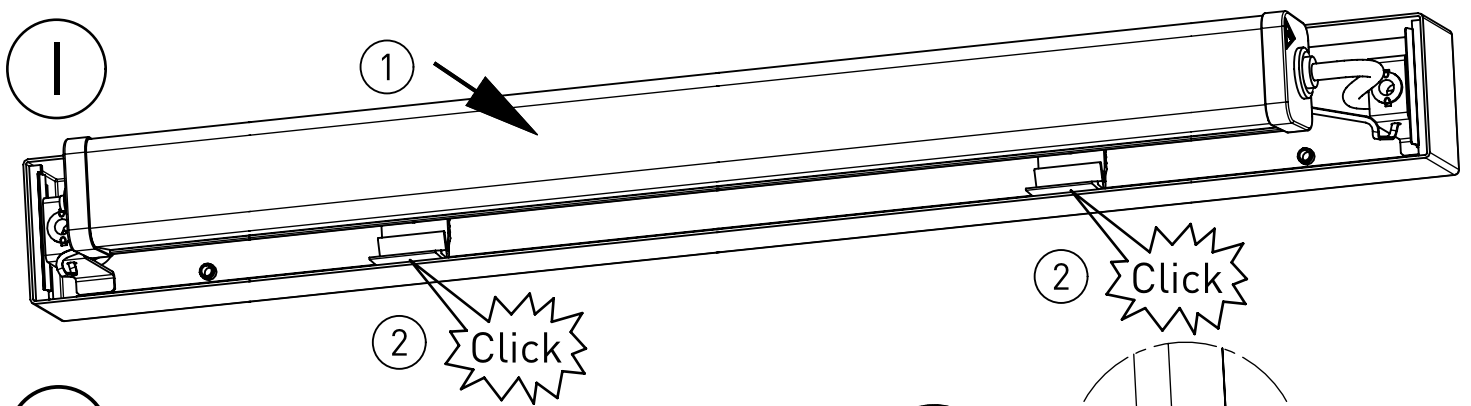

656...

IP 65      

230-240V 0/50-60Hz

LED

max.7,6 kg

IK 10+ $\hat{=}$ 150J

Leuchte enthält eine Lichtquelle der Energie-Effizienzklasse E
Luminaire contains a light source of energy efficiency class E

NORKA

m 1500	1540	1360	7,6
m 1200	1260	1080	5,8
m 600	700	520	3,4
Ausführung Version	L	a	m [kg]

 * „Auch zur Verwendung in einer Umgebung, in der eine Ablagerung von leitfähigem Staub auf der Leuchte zu erwarten ist.“
 „Also for use in environments where an accumulation of conductive dust on the luminaire may be expected.“