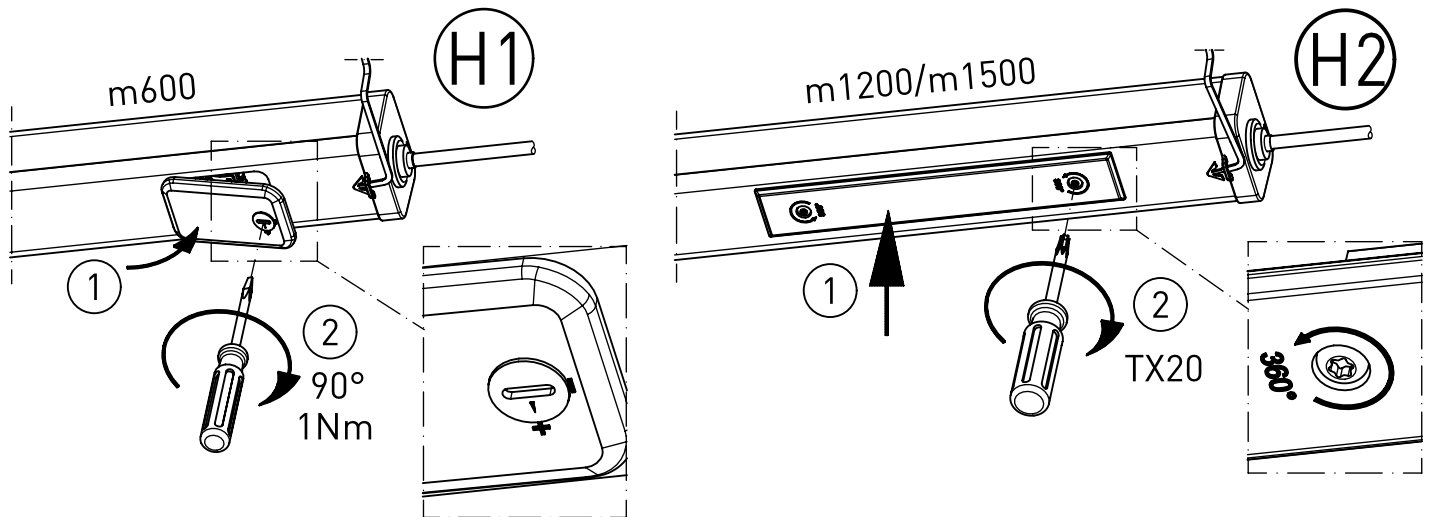

656...

IP 65      

230-240V 0/50-60Hz

LED

max.7,6 kg

IK 10+ $\hat{=}$ 150J

Leuchte enthält eine Lichtquelle der Energie-Effizienzklasse E
Luminaire contains a light source of energy efficiency class E

NORKA

m 1500	1540	1360	7,6
m 1200	1260	1080	5,8
m 600	700	520	3,4
Ausführung Version	L	a	m [kg]

 * „Auch zur Verwendung in einer Umgebung, in der eine Ablagerung von leitfähigem Staub auf der Leuchte zu erwarten ist.“
 „Also for use in environments where an accumulation of conductive dust on the luminaire may be expected.“