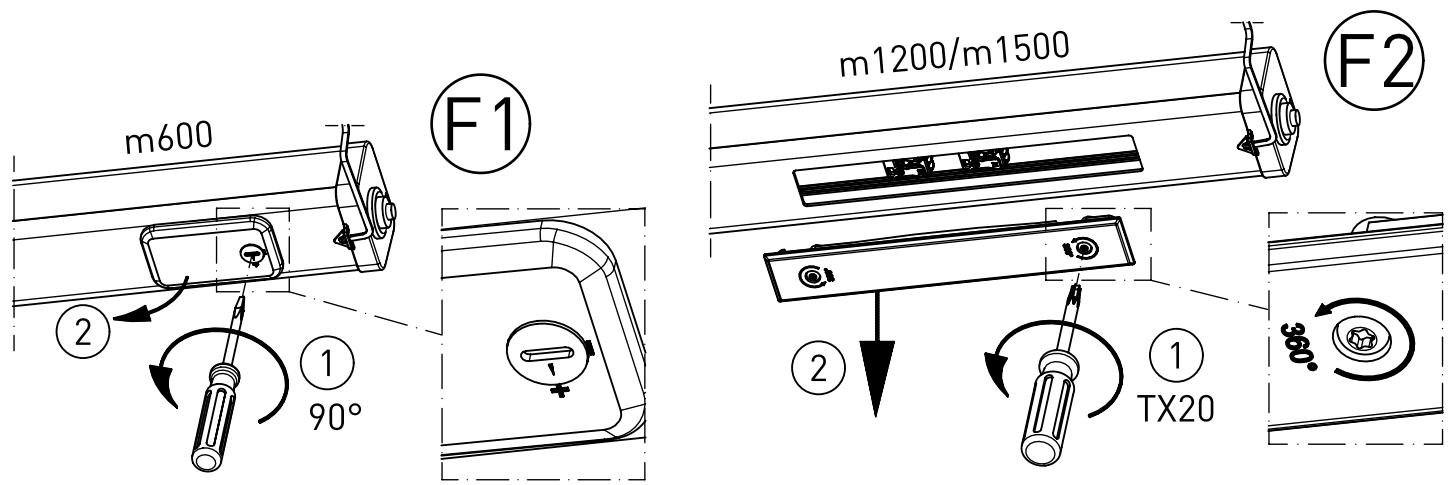

656...

IP 65      

230-240V 0/50-60Hz

LED

max.7,6 kg

IK 10+ $\hat{=}$ 150J

Leuchte enthält eine Lichtquelle der Energie-Effizienzklasse E
Luminaire contains a light source of energy efficiency class E

NORKA

m 1500	1540	1360	7,6
m 1200	1260	1080	5,8
m 600	700	520	3,4
Ausführung Version	L	a	m [kg]

 * „Auch zur Verwendung in einer Umgebung, in der eine Ablagerung von leitfähigem Staub auf der Leuchte zu erwarten ist.“
 „Also for use in environments where an accumulation of conductive dust on the luminaire may be expected.“