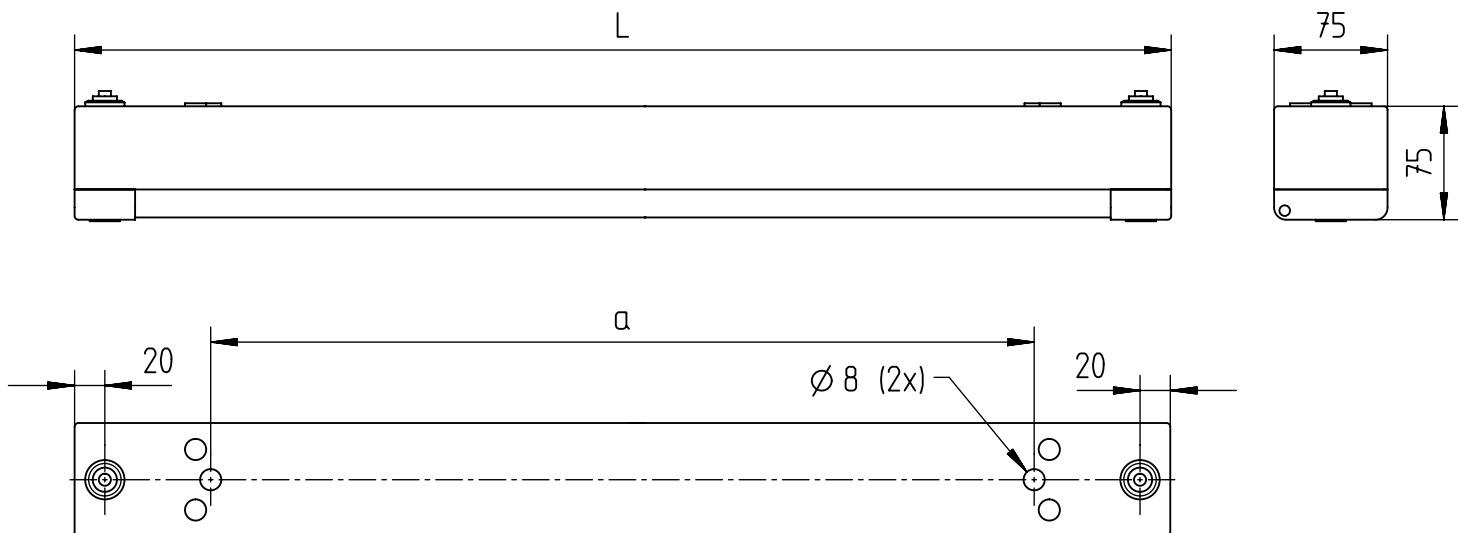

656...

IP 65      

230-240V 0/50-60Hz

LED

max.7,6 kg

IK 10+ $\hat{=}$ 150J

Leuchte enthält eine Lichtquelle der Energie-Effizienzklasse E
Luminaire contains a light source of energy efficiency class E

NORKA

m 1500	1540	1360	7,6
m 1200	1260	1080	5,8
m 600	700	520	3,4
Ausführung Version	L	a	m [kg]

 * „Auch zur Verwendung in einer Umgebung, in der eine Ablagerung von leitfähigem Staub auf der Leuchte zu erwarten ist.“
 „Also for use in environments where an accumulation of conductive dust on the luminaire may be expected.“