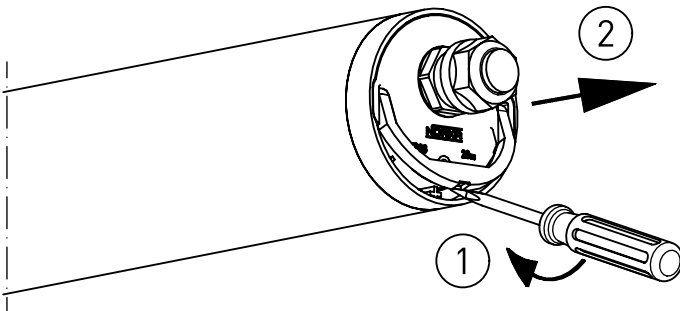

Luminaire type 775.../ 779... contains a light source of energy efficiency class C

Luminaire type 777.../ 778... contain a light source of energy efficiency class E

NORKA

A

B

C

D

Nur Schrauben mit planer Auflage verwenden.
Keine Senkkopfschrauben!

Only use screws with a flat surface.
No countersunk screws!

Spannbereich ohne Inlet
Clamping range with inlet

Spannbereich mit Inlet
Clamping range without inlet

Bei großen Kabeldurchmesser
Inlet entfernen.