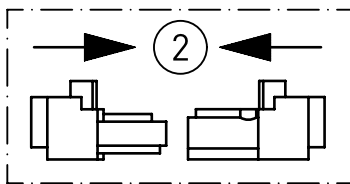

Only use screws with a flat surface.
No countersunk screws!

Spannbereich ohne Inlet
Clamping range with inlet

Spannbereich mit Inlet
Clamping range without inlet

Bei großen Kabeldurchmesser
Inlet entfernen.

In Case of a big cable diameter
remove inlet.

NORKA

m 1500	1712	1610	1520
m 1200	1412	1310	1220
m 600	802	700	610
Ausführung	$L \pm 2$	$a \pm 25$	Lichtaustritt c

 „Auch zur Verwendung in einer Umgebung, in der eine Ablagerung von leitfähigem Staub auf der Leuchte zu erwarten ist.“
 „Also for use in environments where an accumulation of conductive dust on the luminaire may be expected.“