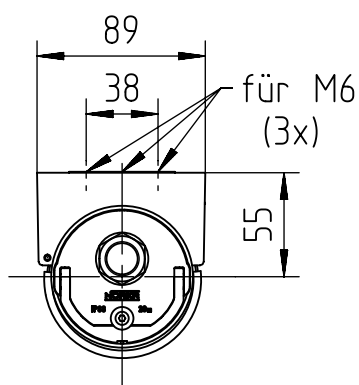

IP 66 / IP 68, 20m; IP 69K     

230-240 V 0/50-60Hz

LED

max. 4,9 kg

Leuchtentyp 775.../ 779... enthält eine Lichtquelle der Energie-Effizienzklasse C

Leuchtentyp 777.../ 778... enthalten eine Lichtquelle der Energie-Effizienzklasse E

Only use screws with a flat surface.
No countersunk screws!

Spannbereich ohne Inlet
Clamping range with inlet

Spannbereich mit Inlet
Clamping range without inlet

Bei großen Kabeldurchmesser
Inlet entfernen.

In Case of a big cable diameter
remove inlet.

NORKA

m 1500	1712	1610	1520
m 1200	1412	1310	1220
m 600	802	700	610
Ausführung	$L \pm 2$	$a \pm 25$	Lichtaustritt c

 „Auch zur Verwendung in einer Umgebung, in der eine Ablagerung von leitfähigem Staub auf der Leuchte zu erwarten ist.“
 „Also for use in environments where an accumulation of conductive dust on the luminaire may be expected.“