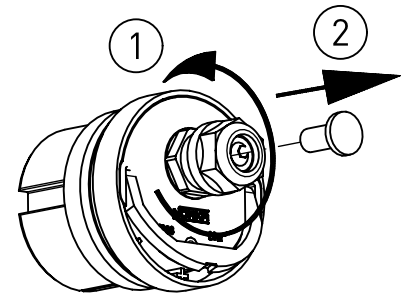

Luminaire type 775.../ 779... contains a light source of energy efficiency class C

Luminaire type 777.../ 778... contain a light source of energy efficiency class E

NORKA

A

B

C

D

Nur Schrauben mit planer Auflage verwenden.
Keine Senkkopfschrauben!

Only use screws with a flat surface.
No countersunk screws!

Spannbereich ohne Inlet
Clamping range with inlet

Spannbereich mit Inlet
Clamping range without inlet

Bei großen Kabeldurchmesser
Inlet entfernen.

In Case of a big cable diameter
remove inlet.

NORKA

m 1500	1712	1610	1520
m 1200	1412	1310	1220
m 600	802	700	610
Ausführung	$L \pm 2$	$a \pm 25$	Lichtaustritt c

 „Auch zur Verwendung in einer Umgebung, in der eine Ablagerung von leitfähigem Staub auf der Leuchte zu erwarten ist.“
 „Also for use in environments where an accumulation of conductive dust on the luminaire may be expected.“