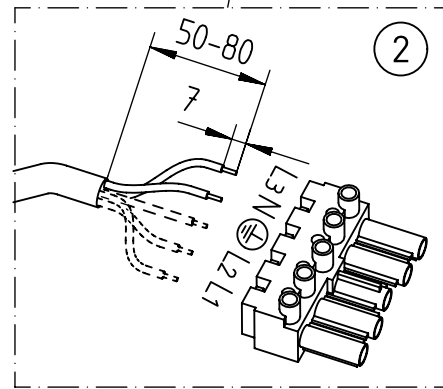

Only use screws with a flat surface.
No countersunk screws!

Spannbereich ohne Inlet
Clamping range with inlet

Spannbereich mit Inlet
Clamping range without inlet

Bei großen Kabeldurchmesser
Inlet entfernen.

In Case of a big cable diameter
remove inlet.

NORKA

m 1500	1712	1610	1520
m 1200	1412	1310	1220
m 600	802	700	610
Ausführung	$L \pm 2$	$a \pm 25$	Lichtaustritt c

 „Auch zur Verwendung in einer Umgebung, in der eine Ablagerung von leitfähigem Staub auf der Leuchte zu erwarten ist.“
 „Also for use in environments where an accumulation of conductive dust on the luminaire may be expected.“