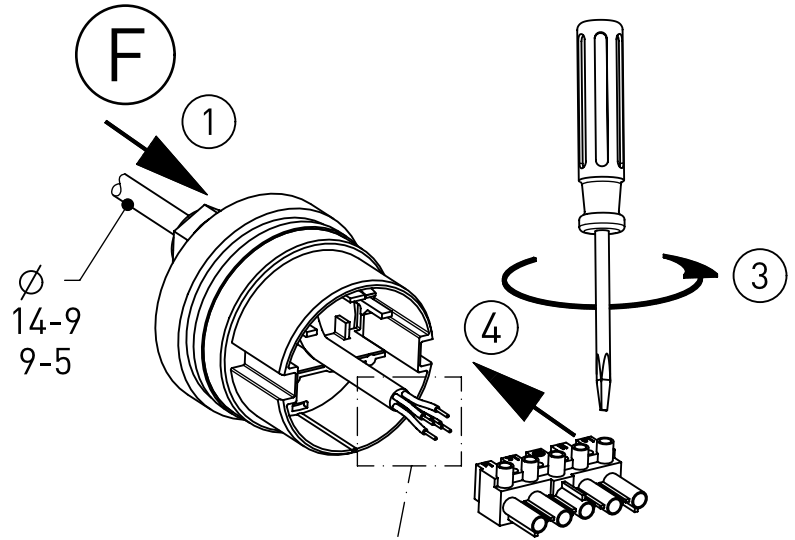

Only use screws with a flat surface.
No countersunk screws!

Spannbereich ohne Inlet
Clamping range with inlet

Spannbereich mit Inlet
Clamping range without inlet

Bei großen Kabeldurchmesser
Inlet entfernen.

In Case of a big cable diameter
remove inlet.

NORKA

m 1500	1712	1610	1520
m 1200	1412	1310	1220
m 600	802	700	610
Ausführung	$L \pm 2$	$a \pm 25$	Lichtaustritt c

 „Auch zur Verwendung in einer Umgebung, in der eine Ablagerung von leitfähigem Staub auf der Leuchte zu erwarten ist.“
 „Also for use in environments where an accumulation of conductive dust on the luminaire may be expected.“