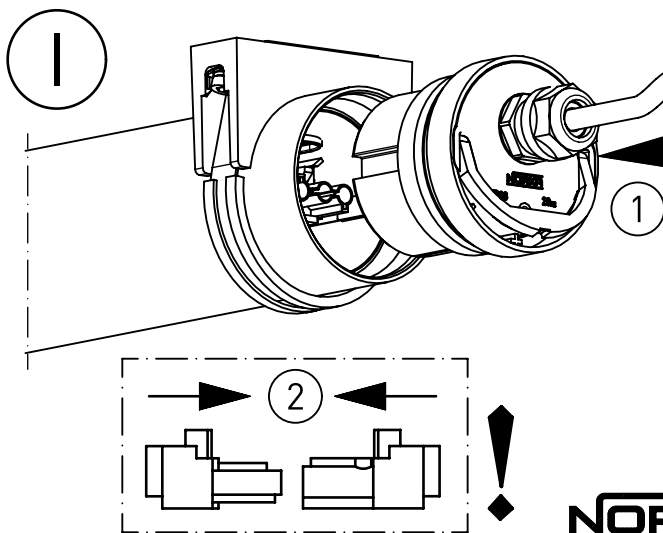

Only use screws with a flat surface.
No countersunk screws!

Spannbereich ohne Inlet
Clamping range with inlet

Spannbereich mit Inlet
Clamping range without inlet

Bei großen Kabeldurchmesser
Inlet entfernen.

In Case of a big cable diameter
remove inlet.

NORKA

m 1500	1712	1610	1520
m 1200	1412	1310	1220
m 600	802	700	610
Ausführung	$L \pm 2$	$a \pm 25$	Lichtaustritt c

 „Auch zur Verwendung in einer Umgebung, in der eine Ablagerung von leitfähigem Staub auf der Leuchte zu erwarten ist.“
 „Also for use in environments where an accumulation of conductive dust on the luminaire may be expected.“