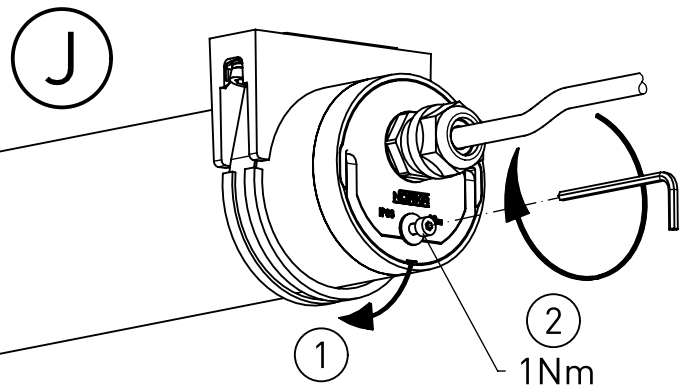

Only use screws with a flat surface.
No countersunk screws!

Spannbereich ohne Inlet
Clamping range with inlet

Spannbereich mit Inlet
Clamping range without inlet

Bei großen Kabeldurchmesser
Inlet entfernen.

In Case of a big cable diameter
remove inlet.

NORKA

m 1500	1712	1610	1520
m 1200	1412	1310	1220
m 600	802	700	610
Ausführung	$L \pm 2$	$a \pm 25$	Lichtaustritt c

 „Auch zur Verwendung in einer Umgebung, in der eine Ablagerung von leitfähigem Staub auf der Leuchte zu erwarten ist.“
 „Also for use in environments where an accumulation of conductive dust on the luminaire may be expected.“