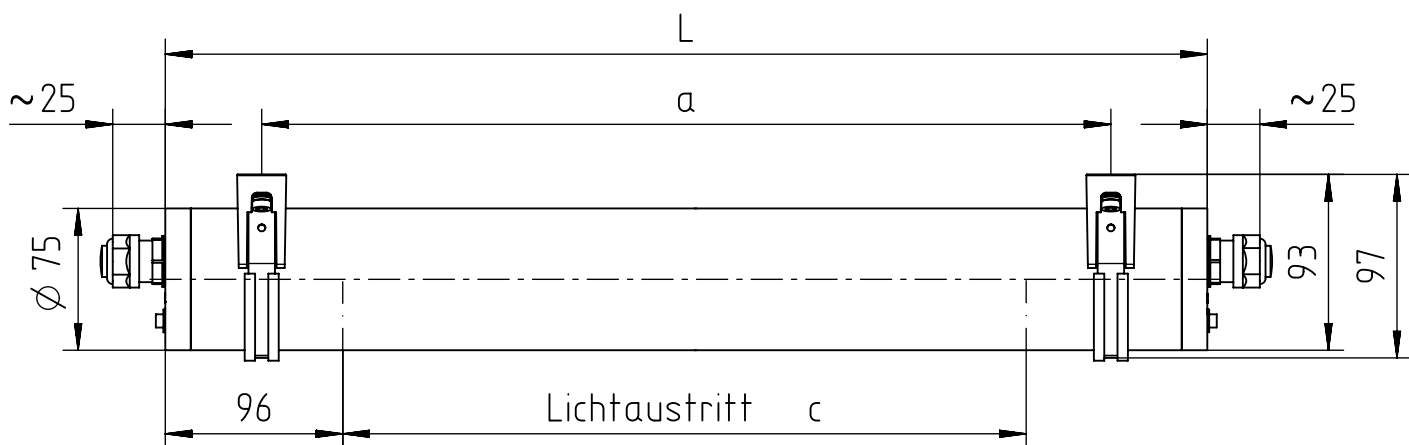

IP 66 / IP 68, 20m; IP 69K     

230-240 V 0/50-60Hz

LED

max. 4,9 kg

Leuchtentyp 775.../ 779... enthält eine Lichtquelle der Energie-Effizienzklasse C

Leuchtentyp 777.../ 778... enthalten eine Lichtquelle der Energie-Effizienzklasse E

Only use screws with a flat surface.
No countersunk screws!

Spannbereich ohne Inlet
Clamping range with inlet

Spannbereich mit Inlet
Clamping range without inlet

Bei großen Kabeldurchmesser
Inlet entfernen.

In Case of a big cable diameter
remove inlet.

NORKA

m 1500	1712	1610	1520
m 1200	1412	1310	1220
m 600	802	700	610
Ausführung	$L \pm 2$	$a \pm 25$	Lichtaustritt c

 „Auch zur Verwendung in einer Umgebung, in der eine Ablagerung von leitfähigem Staub auf der Leuchte zu erwarten ist.“
 „Also for use in environments where an accumulation of conductive dust on the luminaire may be expected.“