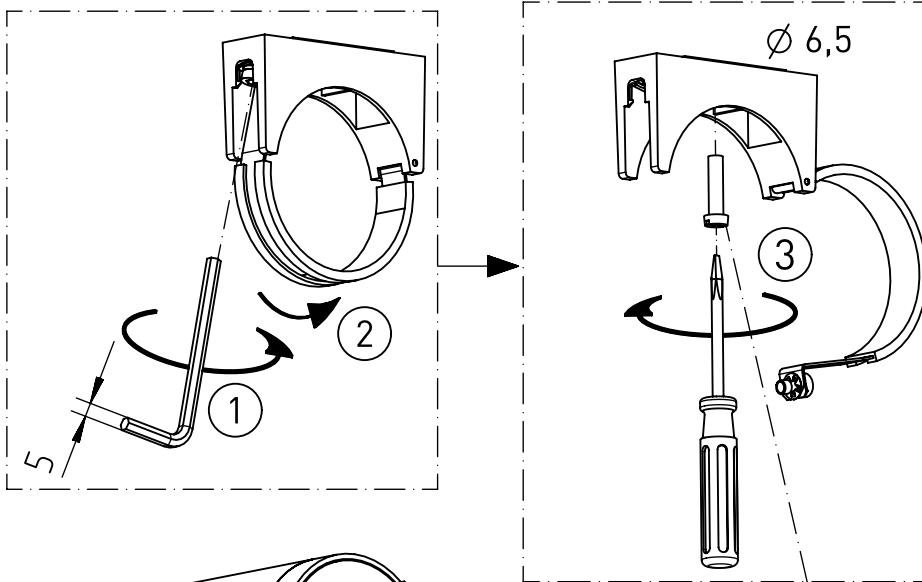

A

B

C

D

Nur Schrauben mit planer Auflage verwenden.
Keine Senkkopfschrauben!

Only use screws with a flat surface.
No countersunk screws!

Spannbereich ohne Inlet
Clamping range with inlet

Spannbereich mit Inlet
Clamping range without inlet

Bei großen Kabeldurchmesser
Inlet entfernen.

In Case of a big cable diameter
remove inlet.

NORKA