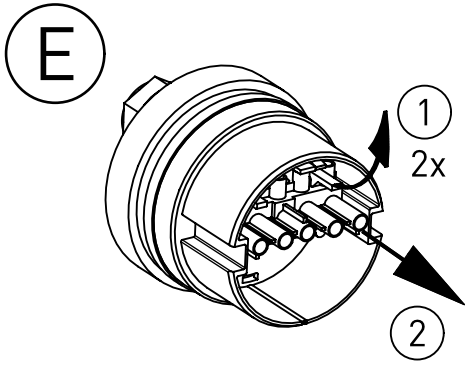

Only use screws with a flat surface.
No countersunk screws!

Spannbereich ohne Inlet
Clamping range with inlet

Spannbereich mit Inlet
Clamping range without inlet

Bei großen Kabeldurchmesser
Inlet entfernen.

In Case of a big cable diameter
remove inlet.

NORKA

m 1500	1712	1610	1520
m 1200	1412	1310	1220
m 600	802	700	610
Ausführung	$L \pm 2$	$a \pm 25$	Lichtaustritt c

 „Auch zur Verwendung in einer Umgebung, in der eine Ablagerung von leitfähigem Staub auf der Leuchte zu erwarten ist.“
 „Also for use in environments where an accumulation of conductive dust on the luminaire may be expected.“