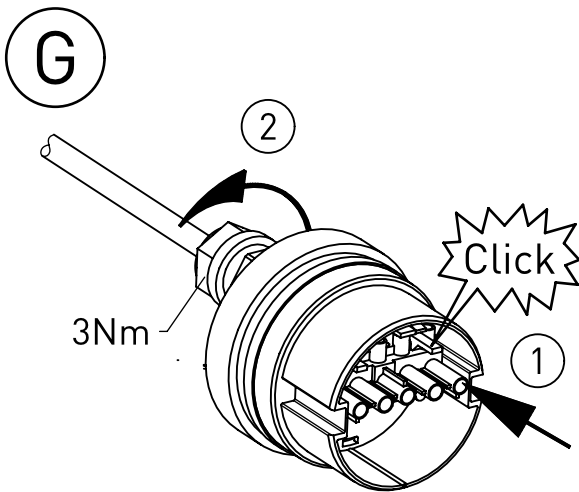

Only use screws with a flat surface.
No countersunk screws!

Spannbereich ohne Inlet
Clamping range with inlet

Spannbereich mit Inlet
Clamping range without inlet

Bei großen Kabeldurchmesser
Inlet entfernen.

In Case of a big cable diameter
remove inlet.

NORKA

m 1500	1712	1610	1520
m 1200	1412	1310	1220
m 600	802	700	610
Ausführung	$L \pm 2$	$a \pm 25$	Lichtaustritt c

 „Auch zur Verwendung in einer Umgebung, in der eine Ablagerung von leitfähigem Staub auf der Leuchte zu erwarten ist.“
 „Also for use in environments where an accumulation of conductive dust on the luminaire may be expected.“