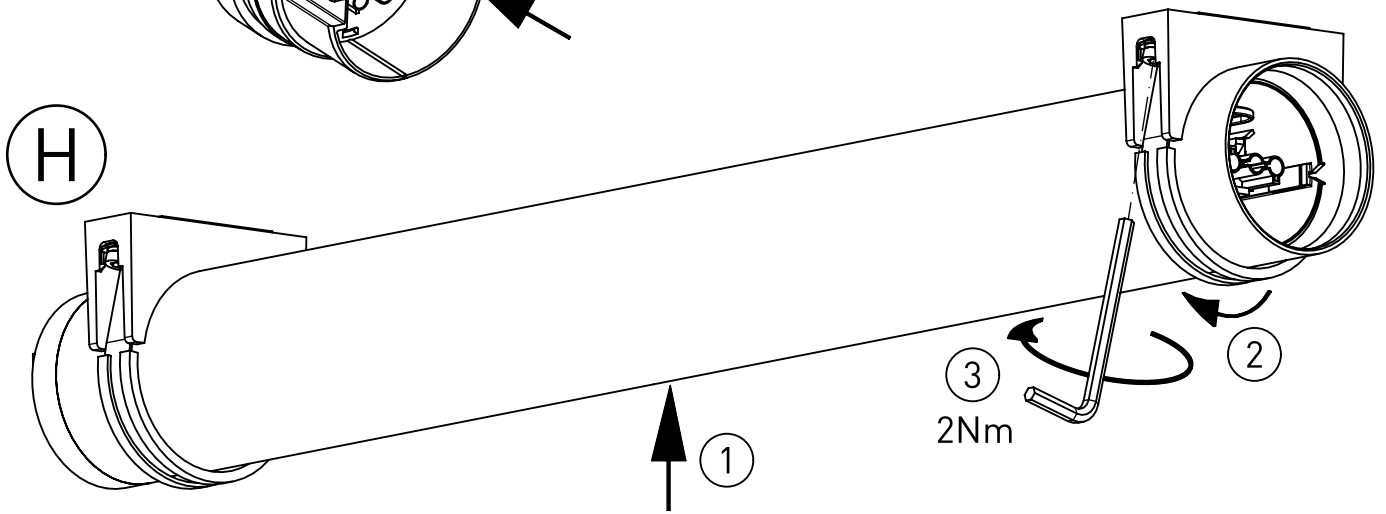

Only use screws with a flat surface.
No countersunk screws!

Spannbereich ohne Inlet
Clamping range with inlet

Spannbereich mit Inlet
Clamping range without inlet

Bei großen Kabeldurchmesser
Inlet entfernen.

In Case of a big cable diameter
remove inlet.

NORKA

m 1500	1712	1610	1520
m 1200	1412	1310	1220
m 600	802	700	610
Ausführung	$L \pm 2$	$a \pm 25$	Lichtaustritt c

 „Auch zur Verwendung in einer Umgebung, in der eine Ablagerung von leitfähigem Staub auf der Leuchte zu erwarten ist.“
 „Also for use in environments where an accumulation of conductive dust on the luminaire may be expected.“