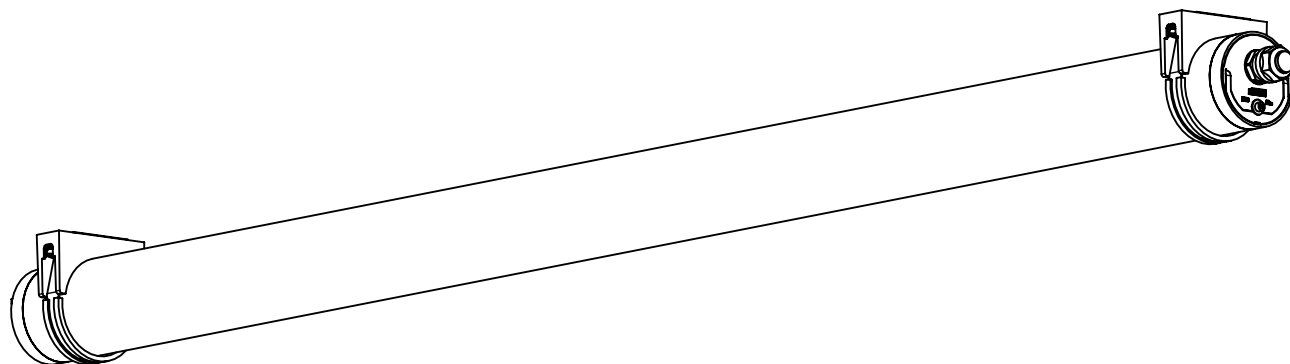

Montageanleitung 80802

(GB)	Mounting Instructions	775...
(F)	Notice de Montage	777...
(E)	Instrucciones de Montaje	778...
(I)	Istruzione per l'Installazione	779...
(P)	Instrucoes de montagem	
(NL)	Montage Voorschrift	
(DK)	Monteringsvejledning	
(S)	Montageanvisning	
(FIN)	Asennusohje	
(N)	Montasjeveiledning	
(PL)	Instrukcja montazu	

IP 66 / IP 68, 20m; IP 69K     

230-240 V 0/50-60Hz

LED

max. 4,9 kg

Leuchtentyp 775.../ 779... enthält eine Lichtquelle der Energie-Effizienzklasse C

Leuchtentyp 777.../ 778... enthalten eine Lichtquelle der Energie-Effizienzklasse E

Only use screws with a flat surface.
No countersunk screws!

Spannbereich ohne Inlet
Clamping range with inlet

Spannbereich mit Inlet
Clamping range without inlet

Bei großen Kabeldurchmesser
Inlet entfernen.