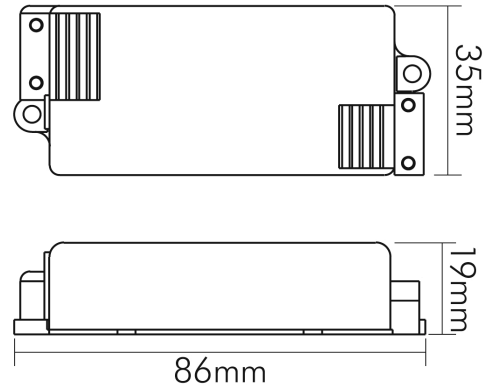

DATENBLATT

LED Dimmer TS universal

LED Dimmer mit Tastensteuerung

Artikelnummer	9910022457
GTIN	4044538041919

LICHTTECHNISCHE EIGENSCHAFTEN

Art der Steuerung	PWM
Programmierbar	nein

ELEKTRISCHE EIGENSCHAFTEN

Anzahl der Kanäle [sekundär]	1
Anschlussart primär	Schraubklemme
Anschlussart sekundär	Schraubklemme
Dimmbar	ja
Memoryfunktion	ja
Leitungslänge primär	30 cm
Art des LED Steuergerätes	Dimmer mit Tastersteuerung
Ausgangsspannung [DC]	12 - 24 V
Eingangsspannung [DC]	12 - 24 V
Leistung (bei 12V)	0 - 60 W
Leistung (bei 24V)	0 - 120 W

SICHERHEITSEIGENSCHAFTEN

CE-Kennzeichnung	ja
RoHS	ja
Schutzklasse	III
Schutzart	IP20
Kurzschlusschutz	ja

Eine Haftung für die von uns gelieferte Ware ist jedoch bei Vorliegen von natürlicher Abnutzung, Verschleiß sowie Verbrauch, insbesondere bei Betriebsmitteln LEDs etc. grundsätzlich ausgeschlossen und zwar auch dann, wenn diese bei Lieferung bereits mit der Ware verbunden sind. Angaben zur durchschnittlichen Lebensdauer und Lichtfarben dienen nur der Orientierung, sind unverbindlich und stellen keine Beschaffenheitsvereinbarung dar. Technische und gestalterische Änderungen im Zuge stetiger Produktentwicklungen vorbehalten. nobile AG – Wächtersbacher Str. 78 - 60386 Frankfurt/M. Germany - www.nobile.de

Stand:
18.11.2022
13:01:00