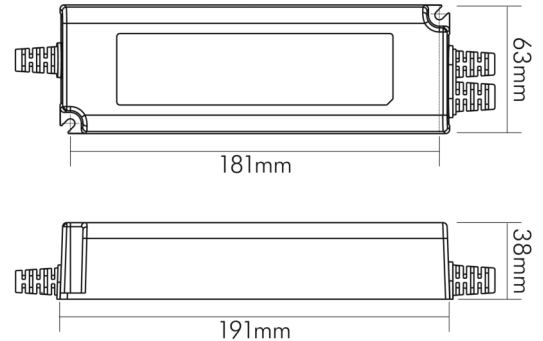

DATENBLATT

EL-120-12V IP67 dim 1-10V PWM

LED Betriebsgerät mit 12V Konstantspannung

Artikelnummer	8970501212
GTIN	4044538052434

LICHTTECHNISCHE EIGENSCHAFTEN

Konstant-Lichtstrom-Regelung	nein

ELEKTRISCHE EIGENSCHAFTEN

Leitungslänge sekundär	300 mm
Leitungslänge primär	300 mm
Leiterquerschnitt Dimmschnittstelle	0,75 mm²
Leitungslänge Dimmschnittstelle	300 mm
Leiterquerschnitt primär	0,75 mm²
Leiterquerschnitt sekundär	2,5 mm²
Leistung	0 - 120 W
Ausgangsfrequenz	300 Hz
Eingangsfrequenz	47 - 63 Hz
Leistungsfaktor [bei Volllast]	0,96
Steuerstrom [Dimmung]	0,2 mA
Anschlussart primär	offene Leitungsenden
Anschlussart sekundär	offene Leitungsenden
Anschlussart Dimmschnittstelle	offene Kabelenden
Dimmbar	ja
Art der Dimmung	1-10V, PWM (10V)
Geeignet für Gleichspannung (Primärseite)	ja
Geeignet für Konstantspannung	ja
Geeignet für Konstantstrom	nein

Stand:
18.11.2022
13:01:00