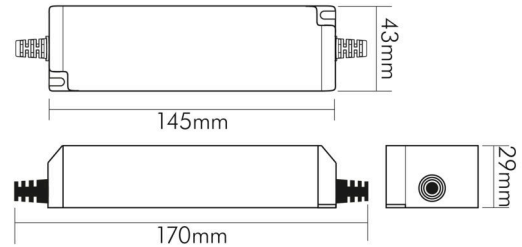

DATENBLATT

EL-44-1050 dim 1-10V

LED Betriebsgerät mit 1050mA Konstantstrom

Artikelnummer	8970441050
GTIN	4044538067391

LICHTTECHNISCHE EIGENSCHAFTEN

Konstant-Lichtstrom-Regelung	nein
------------------------------	------

ELEKTRISCHE EIGENSCHAFTEN

Leitungslänge sekundär	400 mm
Leitungslänge primär	250 mm
Leiterquerschnitt Dimmschnittstelle	0,25 mm ²
Leitungslänge Dimmschnittstelle	170 mm
Leiterquerschnitt primär	0,75 mm ²
Leiterquerschnitt sekundär	0,5 mm ²
Leistung	28 - 44 W
Konstantstrom	1050 mA
Eingangsfrequenz	50 - 60 Hz
Leistungsfaktor [bei Volllast]	0,9
Leistungsaufnahme im Bereitschaftszustand [Psb]	0,5 W
Leistungsaufnahme im Leerlaufzustand [Pno]	0,3 W
Anzahl am LS B10 [max.]	19
Anzahl am LS B16 [max.]	31
Anzahl am LS C10 [max.]	32
Anzahl am LS C16 [max.]	52
Steuerstrom [Dimmung]	0,4 mA
Anschlussart primär	offene Leitungsenden
Leiteranzahl primär	2

Stand:
18.11.2022
13:01:00

DATENBLATT

EL-44-1050 dim 1-10V

LED Betriebsgerät mit 1050mA Konstantstrom

MAßE UND GEWICHT

Länge	145 mm
Breite	43 mm
Höhe	29 mm
Gewicht	300 g

MATERIAL UND FARBE

Werkstoff des Gehäuses	Kunststoff
Gehäusefarbe	weiß