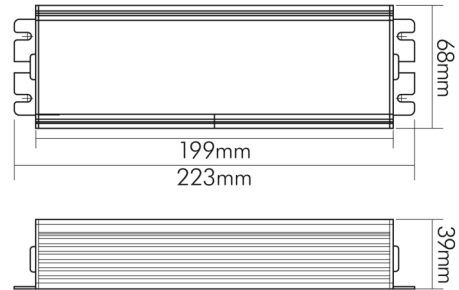

DATENBLATT

EL-130-12V IP67

LED Betriebsgerät mit 12V Konstanzspannung

Artikelnummer	8970301312
GTIN	4044538044361

LICHTTECHNISCHE EIGENSCHAFTEN

Konstant-Lichtstrom-Regelung	nein

ELEKTRISCHE EIGENSCHAFTEN

Leitungslänge sekundär	300 mm
Leitungslänge primär	300 mm
Leiterquerschnitt primär	0,75 mm²
Leiterquerschnitt sekundär	2,5 mm²
Leistung	0 - 132 W
Eingangsfrequenz	47 - 63 Hz
Leistungsfaktor [bei Volllast]	0,95
Anschlussart primär	offene Leitungsenden
Leiteranzahl primär	3
Anschlussart sekundär	offene Leitungsenden
Dimmbar	nein
Geeignet für Gleichspannung (Primärseite)	ja
Geeignet für Konstanzspannung	ja
Geeignet für Konstantstrom	nein
Aktive Power-Factor-Correction	ja
Eingangsspannung [AC]	90 - 295 V
Ausgangsspannung [DC]	12 V
Eingangsspannung [DC]	127 - 417 V
Effizienz/Wirkungsgrad bei Volllast	88 %

Stand:
18.11.2022
13:01:00