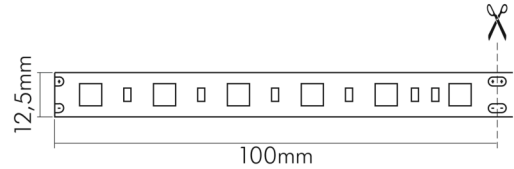

Flexible LED SMD 5050 2m blau 14,4W/m 24V IP67

Flexibles LED Band mit SMD 5050

Artikelnummer	5011240270
GTIN	4044538043357

LICHTTECHNISCHE EIGENSCHAFTEN

Lichtquellentyp	DLS/NMLS
Ungebündeltes [NDLS] oder gebündeltes Licht [DLS]	DLS
Lichtfarbe	blau
Gesamtlichtstrom je Meter	220 lm
Ausstrahlwinkel	120°
L70B50 - Lebensdauer bei 25°C	30000 h
L90B10 - Lebensdauer bei 25 °C	26000 h
Lebensdauerfaktor	0,9
Lichtstromerhalt	0,96
Verwendete Beleuchtungstechnologie	LED
Blendschutzschild	nein
Hülle	keine Hülle
Farblich abstimmbare Lichtquelle	nein
Gesamtlichtstrom einstellbar	nein
Farbtemperatur einstellbar	nein
Konstant-Lichtstrom-Regelung	nein
Lichtquelle austauschbar	nein
Lichtquelle mit hoher Leuchtdichte	nein
Anzahl der LEDs pro Meter	60
Anzahl der LEDs pro Segment	6
Leuchtmittel	SMD-LED

Stand:
18.11.2022
13:01:00

DATENBLATT

Flexible LED SMD 5050 2m blau 14,4W/m 24V IP67

Flexibles LED Band mit SMD 5050

Wellenlänge	465 - 475 nm
-------------	--------------

ELEKTRISCHE EIGENSCHAFTEN

Direkt an die Netzspannung [MLS]/Nicht direkt an die Netzspannung angeschlossen [NMLS]	NMLS
Lampenleistung je Meter	14,4 W
Max. Systemleistung	28,8 W
Vernetzte Lichtquelle [CLS]	nein
Nennstrom pro Meter	0,6 A
Max. Strombelastbarkeit (bei 5 m Länge)	3 A
Spannungsart	DC
Leistungsaufnahme im Bereitschaftszustand [Psb]	0 W
Fassung	ohne
Art der Verdrahtung	geeignet für Durchgangsverdrahtung
Anschlussart	30 cm Anschlussleitung beidseitig
Austauschbares Betriebsgerät	nein
Dimmbar	ja
Geeignet für Dimmer	ja
Art der Dimmung	PWM Dimmer
Betriebsgerät	LED Betriebsgerät spannungsgesteuert
Nennspannung	24 V
Leuchtmittel austauschbar	nein
Polzahl	2
Leiterquerschnitt	0,5 mm ²

Stand:
18.11.2022
13:01:00

DATENBLATT

Flexible LED SMD 5050 2m blau 14,4W/m 24V IP67

Flexibles LED Band mit SMD 5050

Länge	2000 mm
Länge der einzelnen Abschnitte	100 mm
Breite	12,5 mm
Höhe	5,5 mm
Gewicht	215 g