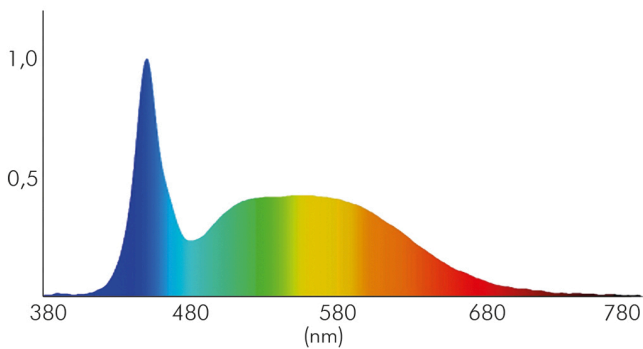

LICHTTECHNISCHE EIGENSCHAFTEN

| | |
|---|----------------------|
| Lichtquellentyp | DLS/NMLS |
| Ungebündeltes [NDLS] oder gebündeltes Licht [DLS] | DLS |
| Farbtemperatur | 6500 K |
| Lichtfarbe | kaltweiß |
| LED Effizienz | 75 lm/W |
| Gesamtlichtstrom je Rolle | 2000 lm |
| Gesamtlichtstrom je Meter | 400 lm |
| Nutzlichtstrom [Φ use] | 1800 - 18000 lm |
| Nutzlichtstrom [Φ use] je Meter | 360 - 630 lm |
| Nutzlichtstrom [Φ use] je Rolle | 1800 lm |
| Nutzlichtstrom [Φ use] bezogen auf | breitem Kegel (120°) |
| Ausstrahlwinkel | 120° |
| Farbabstand [McAdam] | 5 SDCM |
| Farbwiedergabeindex Ra | 82 |
| Farbwiedergabeindex R9 | 38 |
| Farbwertanteil [x] | 0,308 |
| Farbwertanteil [y] | 0,316 |

Stand:
18.11.2022
13:01:00

Flexible LED SMD 3528 5m kaltweiß 4,8W/m 12V IP67

Flexibles LED Band mit SMD 3528

| | |
|------------------------------------|-------------|
| Spitzen-Lichtstärke | 55 cd |
| L70B50 - Lebensdauer bei 25°C | 30000 h |
| L90B10 - Lebensdauer bei 25 °C | 26000 h |
| Lebensdauerfaktor | 0,9 |
| Lichtstromerhalt | 0,96 |
| Verwendete Beleuchtungstechnologie | LED |
| Blendschutzschild | nein |
| Hülle | keine Hülle |
| Farblich abstimmbare Lichtquelle | nein |
| Gesamtlichtstrom einstellbar | nein |
| Farbtemperatur einstellbar | nein |
| Konstant-Lichtstrom-Regelung | nein |
| Lichtquelle austauschbar | nein |
| Lichtquelle mit hoher Leuchtdichte | nein |
| Anzahl der LEDs pro Meter | 60 |
| Anzahl der LEDs pro Segment | 3 |
| Leuchtmittel | SMD-LED |

Spektrale Strahlungsverteilung (250..800 nm) - Diagramm

ELEKTRISCHE EIGENSCHAFTEN

| | |
|--|---------------|
| Direkt an die Netzspannung [MLS]/Nicht direkt an die Netzspannung angeschlossen [NMLS] | NMLS |
| Energieverbrauch im Betrieb | 24 kWh/1000 h |
| Lampenleistung | 24 W |
| Lampenleistung je Meter | 4,8 W |
| Vernetzte Lichtquelle [CLS] | nein |