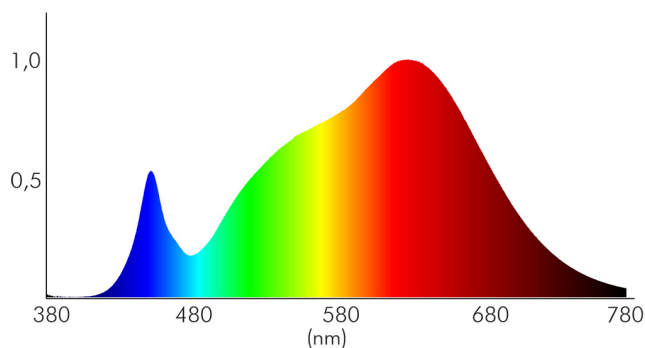

N 5022 COB LED nickel-gebürstet 3,3W warmweiß

LED Möbeleinbauleuchte, COB LED, schwenkbar

Lichtverteiler	Reflektor
L80B10 - Lebensdauer bei 25 °C	50000 h
L70B50 - Lebensdauer bei 25°C	50000 h
Lebensdauerfaktor	0,9
Lichtstromerhalt	0,96
Verwendete Beleuchtungstechnologie	LED
Farbe steuerbar (RGB)	nein
Blendschutzschild	nein
Hülle	keine Hülle
Farblich abstimmbare Lichtquelle	nein
Lichtquelle austauschbar	nein
Lichtquelle mit hoher Leuchtdichte	nein
Lichtverteilung	symmetrisch
Lichtaustritt	direkt
Leuchtmittel	COB LED
Geeignet für Leuchtmittelanzahl	1

Spektrale Strahlungsverteilung (250..800 nm) - Diagramm

ELEKTRISCHE EIGENSCHAFTEN

Direkt an die Netzspannung [MLS]/Nicht direkt an die Netzspannung angeschlossen [NMLS]	NMLS
Art des Betriebsgerätes	LED Betriebsgerät
Energieverbrauch im Betrieb	3 kWh/1000 h
Lampenleistung	3,3 W
Vernetzte Lichtquelle [CLS]	nein
Konstantstrom	350 mA

Eine Haftung für die von uns gelieferte Ware ist jedoch bei Vorliegen von natürlicher Abnutzung, Verschleiß sowie Verbrauch, insbesondere bei Betriebsmitteln LEDs etc. grundsätzlich ausgeschlossen und zwar auch dann, wenn diese bei Lieferung bereits mit der Ware verbunden sind. Angaben zur durchschnittlichen Lebensdauer und Lichtfarben dienen nur der Orientierung, sind unverbindlich und stellen keine Beschaffensvereinbarung dar. Technische und gestalterische Änderungen im Zuge stetiger Produktentwicklungen vorbehalten. nobile AG – Wächtersbacher Str. 78 - 60386 Frankfurt/M. Germany - www.nobile.de

Stand:
18.11.2022
13:01:00