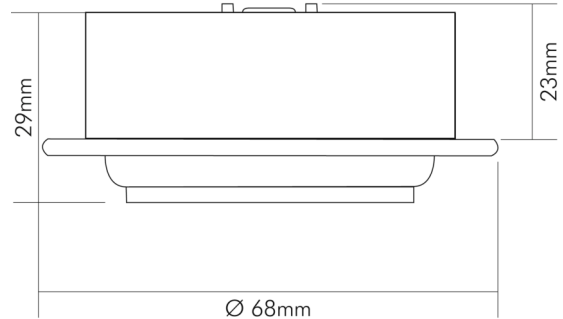

DATENBLATT

N 5022 COB LED nickel-gebürstet 3,3W warmweiß

LED Möbeleinbauleuchte, COB LED, schwenkbar

Artikelnummer	1850230912
GTIN	4044538044996

ENERGIEVERBRAUCHSKENNZEICHNUNG

Energieeffizienzklasse	G
Artikelnummer der Lichtquelle	1850230912
EPREL-Registrierungsnummer	973620

LICHTTECHNISCHE EIGENSCHAFTEN

Lichtkegel	extrem breitstrahlend >80°
Lichtquellentyp	DLS/NMLS
Ungebündeltes [NDLS] oder gebündeltes Licht [DLS]	DLS
Farbtemperatur	3000 K
Lichtfarbe	warmweiß
LED Effizienz	59 lm/W
Gesamtlichtstrom	190 lm
Nutzlichtstrom [Φuse]	180 lm
Nutzlichtstrom [Φuse] bezogen auf	schmalem Kegel (90°)
Ausstrahlwinkel	100°
Farbabstand [McAdam]	3 SDCM
Farbwiedergabeindex Ra	90
Farbwiedergabeindex R9	70
Farbwertanteil [x]	0,44
Farbwertanteil [y]	0,403
Bildschirmarbeitsplatztauglich nach EN 12464-1	nein
Spitzen-Lichtstärke	95 cd

Stand:
18.11.2022
13:01:00