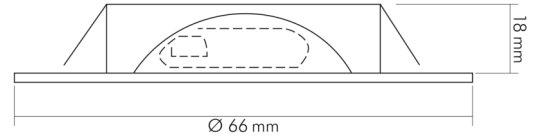

DATENBLATT

N 5020 COB LED chrom 3,3W warmweiß

LED Möbeleinbauleuchte, COB LED

Artikelnummer	1850208402
GTIN	4044538045597

ENERGIEVERBRAUCHSKENNZEICHNUNG

Energieeffizienzklasse	G
Artikelnummer der Lichtquelle	1850208402
EPREL-Registrierungsnummer	947014

LICHTTECHNISCHE EIGENSCHAFTEN

Lichtkegel	extrem breitstrahlend >80°
Lichtquellentyp	DLS/NMLS
Ungebündeltes [NDLS] oder gebündeltes Licht [DLS]	DLS
Farbtemperatur	3000 K
Lichtfarbe	warmweiß
LED Effizienz	40 lm/W
Gesamtlichtstrom	190 lm
Nutzlichtstrom [Φuse]	120 lm
Nutzlichtstrom [Φuse] bezogen auf	schmalem Kegel (90°)
Ausstrahlwinkel	86°
Farbabstand [McAdam]	3 SDCM
Farbwiedergabeindex Ra	95
Farbwiedergabeindex R9	78
Farbwertanteil [x]	0,44
Farbwertanteil [y]	0,403
Bildschirmarbeitsplatztauglich nach EN 12464-1	nein
Spitzen-Lichtstärke	94 cd

Eine Haftung für die von uns gelieferte Ware ist jedoch bei Vorliegen von natürlicher Abnutzung, Verschleiß sowie Verbrauch, insbesondere bei Betriebsmitteln LEDs etc. grundsätzlich ausgeschlossen und zwar auch dann, wenn diese bei Lieferung bereits mit der Ware verbunden sind. Angaben zur durchschnittlichen Lebensdauer und Lichtfarben dienen nur der Orientierung, sind unverbindlich und stellen keine Beschaffensvereinbarung dar. Technische und gestalterische Änderungen im Zuge stetiger Produktentwicklungen vorbehalten. nobile AG – Wächtersbacher Str. 78 - 60386 Frankfurt/M. Germany - www.nobile.de

Stand:
18.11.2022
13:01:00