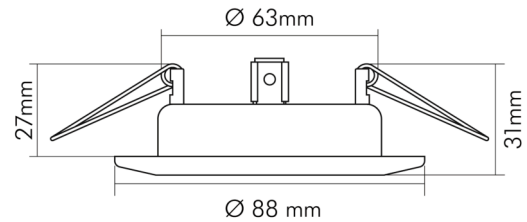

DATENBLATT

D 3830 weiß-matt

Einbauleuchte ohne Sprengring, schwenkbar

Artikelnummer	1760001300
GTIN	4044538051239

LICHTTECHNISCHE EIGENSCHAFTEN

Lichtkegel	engstrahlend 11 - 20°
Bildschirmarbeitsplatztauglich nach EN 12464-1	nein
Lichtverteiler	ohne
Farbe steuerbar (RGB)	nein
Farblich abstimmbare Lichtquelle	nein
Lichtaustritt	direkt
Leuchtmittel	sonstige
Geeignet für Leuchtmittellanzahl	1

TEMPERATUREIGENSCHAFTEN

Umgebungstemperatur [Ta]	0 - 25 °C
--------------------------	-----------

MAßE UND GEWICHT

Durchmesser	88 mm
Höhe	31 mm
Gewicht	139 g
Deckenausschnitt [Durchmesser]	68 mm
Einbautiefe	53,5 mm