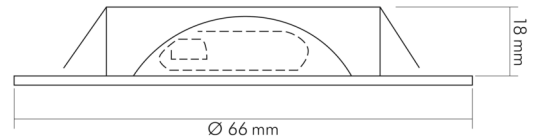

DATENBLATT

N 5020 COB LED gold Set 3x3,3W warmweiß

LED Möbeleinbauleuchte, COB LED

Artikelnummer	1550207900
GTIN	4044538047447

ENERGIEVERBRAUCHSKENNZEICHNUNG

Energieeffizienzklasse	G
Artikelnummer der Lichtquelle	1850208479
EPREL-Registrierungsnummer	947018

LICHTTECHNISCHE EIGENSCHAFTEN

Lichtkegel	extrem breitstrahlend >80°
Lichtquellentyp	DLS/NMLS
Ungebündeltes [NDLS] oder gebündeltes Licht [DLS]	DLS
Farbtemperatur	3000 K
Lichtfarbe	warmweiß
Gesamtlichtstrom	190 lm
Nutzlichtstrom [Φuse]	120 lm
Nutzlichtstrom [Φuse] bezogen auf	schmalem Kegel (90°)
Ausstrahlwinkel	86°
Farbabstand [McAdam]	3 SDCM
Farbwiedergabeindex Ra	95
Farbwiedergabeindex R9	78
Farbwertanteil [x]	0,44
Farbwertanteil [y]	0,403
Bildschirmarbeitsplatztauglich nach EN 12464-1	nein
Spitzen-Lichtstärke	94 cd
L80B10 - Lebensdauer bei 25 °C	50000 h

Eine Haftung für die von uns gelieferte Ware ist jedoch bei Vorliegen von natürlicher Abnutzung, Verschleiß sowie Verbrauch, insbesondere bei Betriebsmitteln LEDs etc. grundsätzlich ausgeschlossen und zwar auch dann, wenn diese bei Lieferung bereits mit der Ware verbunden sind. Angaben zur durchschnittlichen Lebensdauer und Lichtfarben dienen nur der Orientierung, sind unverbindlich und stellen keine Beschaffensvereinbarung dar. Technische und gestalterische Änderungen im Zuge stetiger Produktentwicklungen vorbehalten. nobile AG – Wächtersbacher Str. 78 - 60386 Frankfurt/M. Germany - www.nobile.de

Stand:
18.11.2022
13:01:00