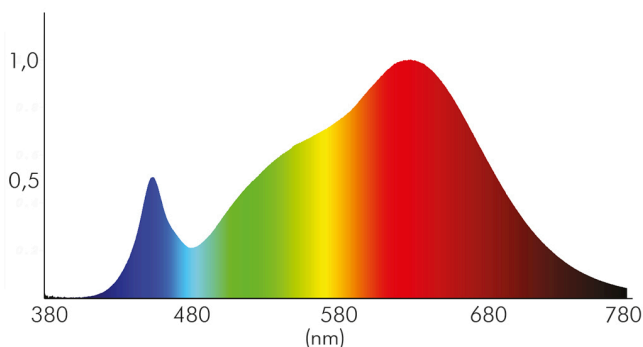

L70B50 - Lebensdauer bei 25°C	50000 h
Lebensdauerfaktor	0,9
Lichtstromerhalt	0,96
Verwendete Beleuchtungstechnologie	LED
Farbe steuerbar (RGB)	nein
Blendschutzschild	nein
Hülle	keine Hülle
Farblich abstimmbare Lichtquelle	nein
Lichtquelle mit hoher Leuchtdichte	nein
Lichtverteilung	symmetrisch
Lichtaustritt	indirekt
Leuchtmittel	COB LED
Geeignet für Leuchtmittellanzahl	1

Spektrale Strahlungsverteilung (250..800 nm) - Diagramm

ELEKTRISCHE EIGENSCHAFTEN

Art des Betriebsgerätes	LED Betriebsgerät
Lampenleistung	3,3 W
Vernetzte Lichtquelle [CLS]	nein
Fassung	ohne
Anschlussart [Leuchte]	AMP-Stecksystem 2-polig
Austauschbares Betriebsgerät	ja
Dimmbar	nein
Nennspannung des Betriebsgerätes [AC/DC]	220 - 240 V
Kabellänge	30 cm
Durchgangsverdrahtung möglich	nein

Eine Haftung für die von uns gelieferte Ware ist jedoch bei Vorliegen von natürlicher Abnutzung, Verschleiß sowie Verbrauch, insbesondere bei Betriebsmitteln LEDs etc. grundsätzlich ausgeschlossen und zwar auch dann, wenn diese bei Lieferung bereits mit der Ware verbunden sind. Angaben zur durchschnittlichen Lebensdauer und Lichtfarben dienen nur der Orientierung, sind unverbindlich und stellen keine Beschaffensvereinbarung dar. Technische und gestalterische Änderungen im Zuge stetiger Produktentwicklungen vorbehalten. nobile AG – Wächtersbacher Str. 78 - 60386 Frankfurt/M. Germany - www.nobile.de

Stand:
18.11.2022
13:01:00