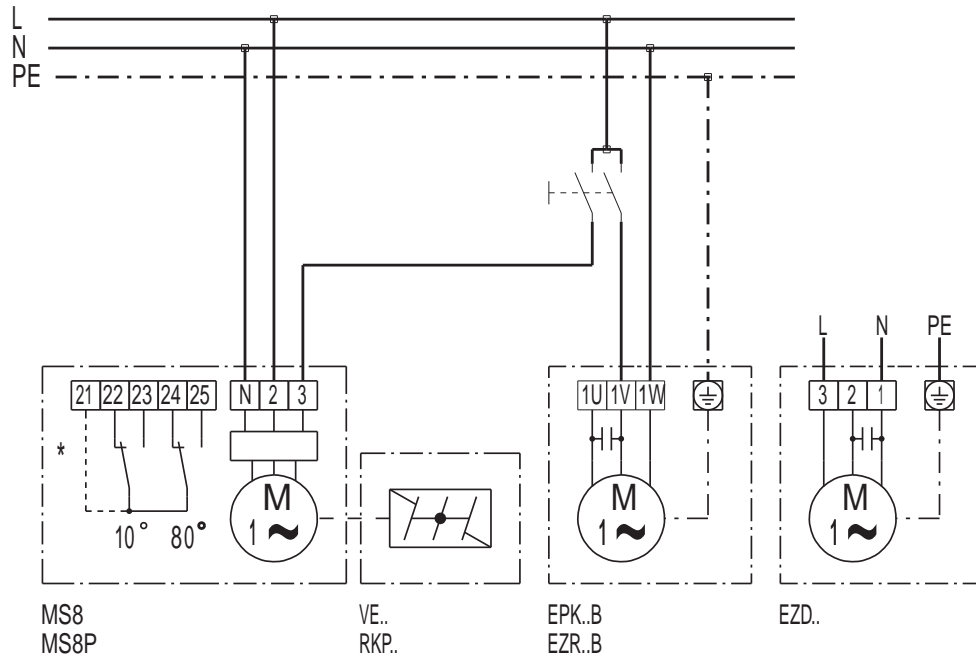

EZD 25/4 D

EZD 25/4 D zur Belüftung (Rechtslauf)

Rechtslauf: EZD 25/4 D über Motor saugend

EZD 25/4 D

EZD 25/4 D zur Entlüftung (Linkslauf, Standard)

Rechtslauf: EZD 25/4 D über Motor blasend

EZD 25/4 D mit Verschlussklappe VE, RKP und Stellmotor MS 8, MS 8 P

* Endschalter nur bei MS 8 P

EZD 25/4 D

EZD 25/4 D mit Verschlussklappe VE, RKP und Drehzahlsteller ST, STU, STS

* Endschalter nur bei MS 8 P