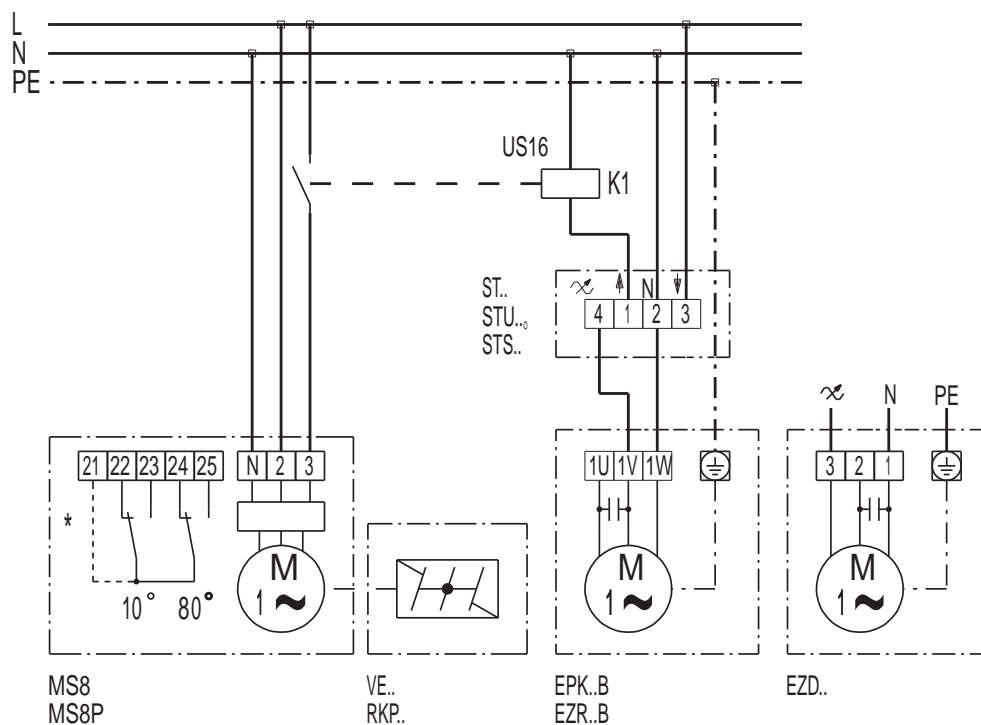

EZD 25/4 D

EZD 25/4 D zur Belüftung (Rechtslauf)

Rechtslauf: EZD 25/4 D über Motor saugend

EZD 25/4 D

EZD 25/4 D zur Entlüftung (Linkslauf, Standard)

Rechtslauf: EZD 25/4 D über Motor blasend

EZD 25/4 D mit Verschlussklappe VE, RKP und Stellmotor MS 8, MS 8 P

* Endschalter nur bei MS 8 P

EZD 25/4 D

EZD 25/4 D mit Verschlussklappe VE, RKP und Drehzahlsteller ST, STU, STS

* Endschalter nur bei MS 8 P