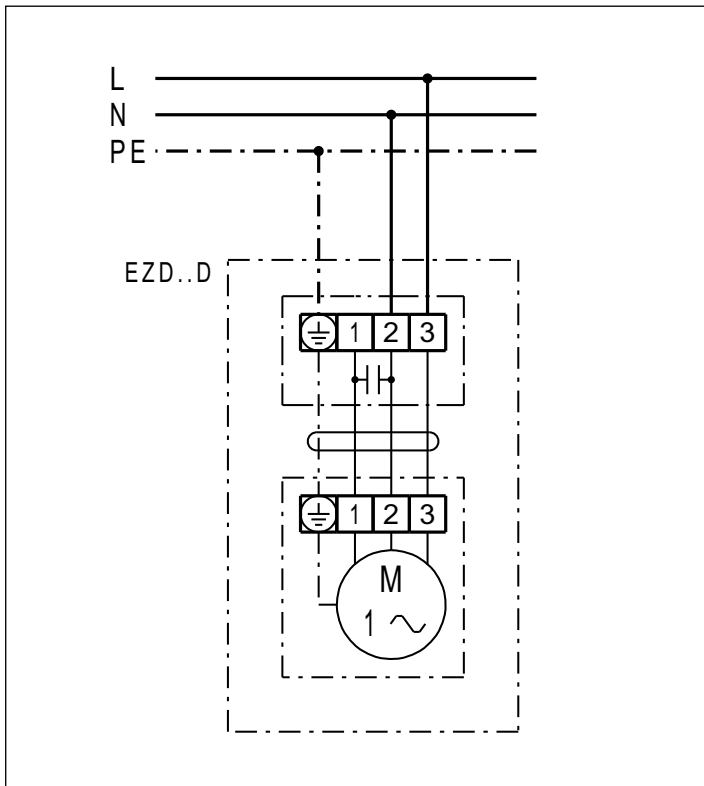

EZD 25/4 D

EZD 25/4 D zur Belüftung (Rechtslauf)

Rechtslauf: EZD 25/4 D über Motor saugend

EZD 25/4 D

EZD 25/4 D zur Entlüftung (Linkslauf, Standard)

Rechtslauf: EZD 25/4 D über Motor blasend

EZD 25/4 D mit Verschlussklappe VE, RKP und Stellmotor MS 8, MS 8 P

* Endschalter nur bei MS 8 P

EZD 25/4 D

EZD 25/4 D mit Verschlussklappe VE, RKP und Drehzahlsteller ST, STU, STS

* Endschalter nur bei MS 8 P