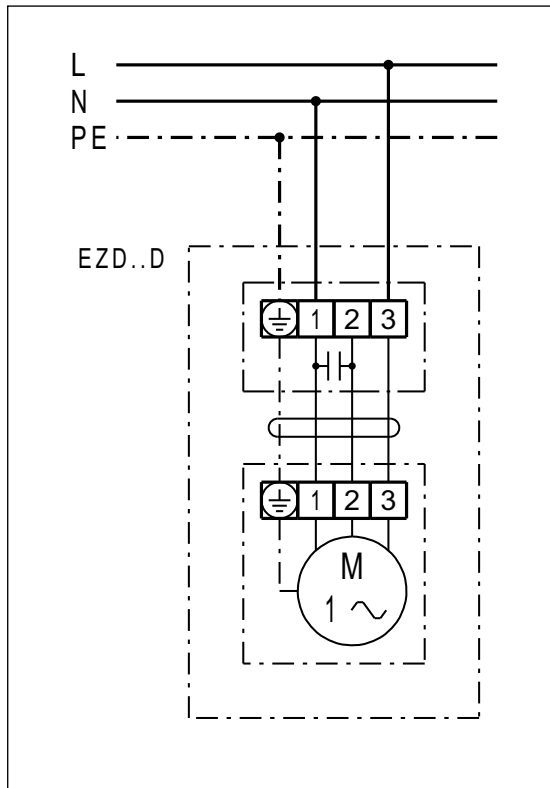

EZD 25/4 D

EZD 25/4 D zur Belüftung (Rechtslauf)

Rechtslauf: EZD 25/4 D über Motor saugend

EZD 25/4 D

EZD 25/4 D zur Entlüftung (Linkslauf, Standard)

Rechtslauf: EZD 25/4 D über Motor blasend

EZD 25/4 D mit Verschlussklappe VE, RKP und Stellmotor MS 8, MS 8 P

* Endschalter nur bei MS 8 P

EZD 25/4 D

EZD 25/4 D mit Verschlussklappe VE, RKP und Drehzahlsteller ST, STU, STS

* Endschalter nur bei MS 8 P