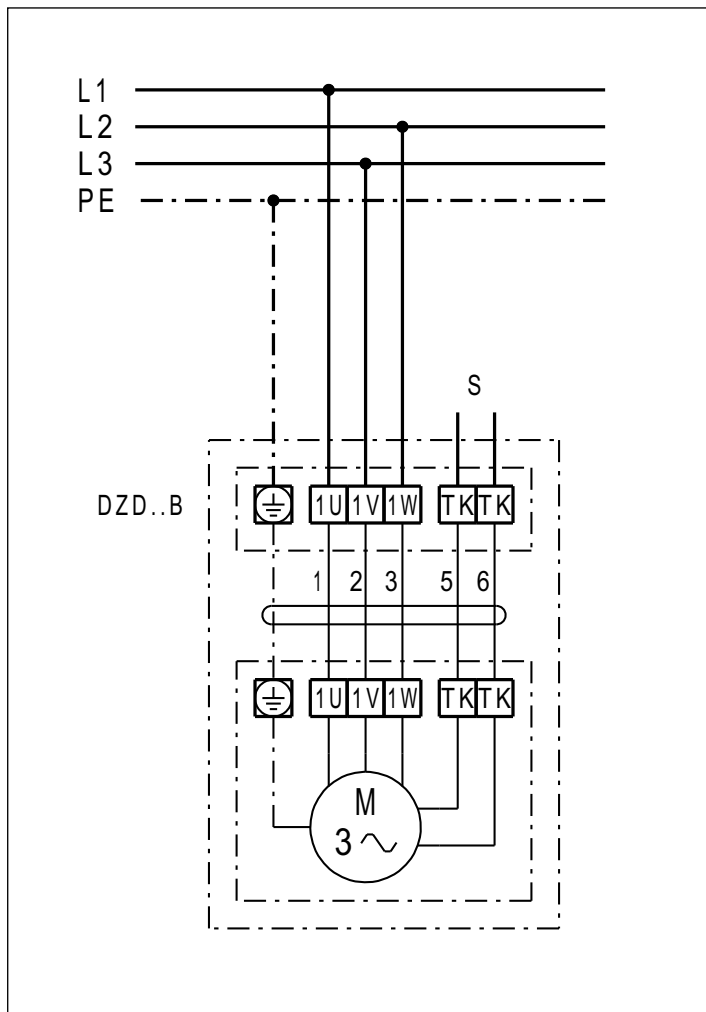

DZD 50/4 B

DZD ..B Linkslauf (Entlüftung) = Standard

1 Drehzahl

S - Steuerstromkreis

Für Rechtslauf am Ventilatoranschluss 2 Phasen tauschen.

DZD .. B mit Motorvollschutzeschalter MV 25

Linkslauf (Entlüftung) = Standard
 Für Rechtslauf am Ventilatoranschluss 2 Phasen tauschen.

DZD 50/4 B

DZD ..B mit 5-Stufentransformator TR.. und Motorvollschalter MV 25

Linkslauf (Entlüftung) = Standard
 Für Rechtslauf am Ventilatoranschluss 2 Phasen tauschen.