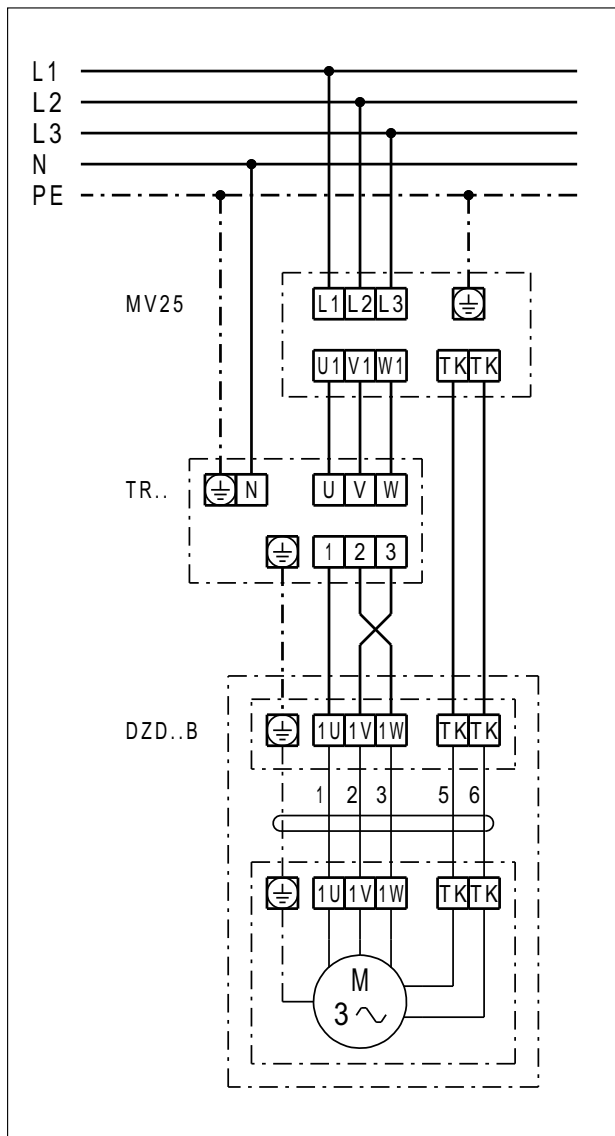

DZD 50/4 B

DZD ..B Linkslauf (Entlüftung) = Standard

1 Drehzahl

S - Steuerstromkreis

Für Rechtslauf am Ventilatoranschluss 2 Phasen tauschen.

DZD .. B mit Motorvollschutzeschalter MV 25

Linkslauf (Entlüftung) = Standard
 Für Rechtslauf am Ventilatoranschluss 2 Phasen tauschen.

DZD 50/4 B

DZD ..B mit 5-Stufentransformator TR.. und Motorvollschalter MV 25

Linkslauf (Entlüftung) = Standard
 Für Rechtslauf am Ventilatoranschluss 2 Phasen tauschen.