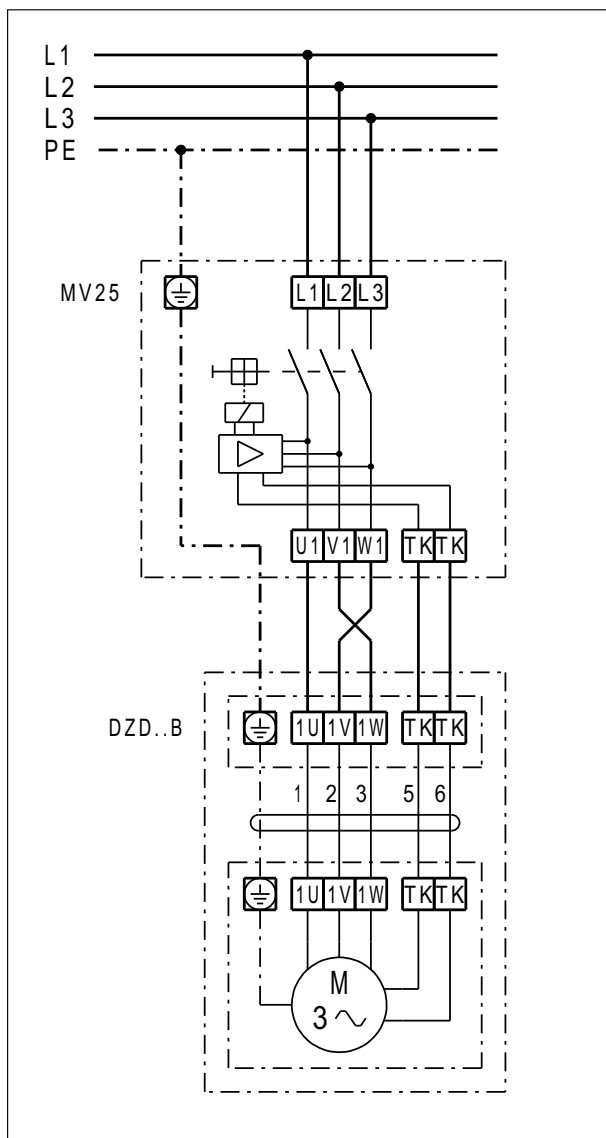

DZD 50/4 B

DZD ..B Linkslauf (Entlüftung) = Standard

1 Drehzahl

S - Steuerstromkreis

Für Rechtslauf am Ventilatoranschluss 2 Phasen tauschen.

DZD .. B mit Motorvollschutzeschalter MV 25

Linkslauf (Entlüftung) = Standard
 Für Rechtslauf am Ventilatoranschluss 2 Phasen tauschen.

DZD 50/4 B

DZD ..B mit 5-Stufentransformator TR.. und Motorvollschalter MV 25

Linkslauf (Entlüftung) = Standard
 Für Rechtslauf am Ventilatoranschluss 2 Phasen tauschen.