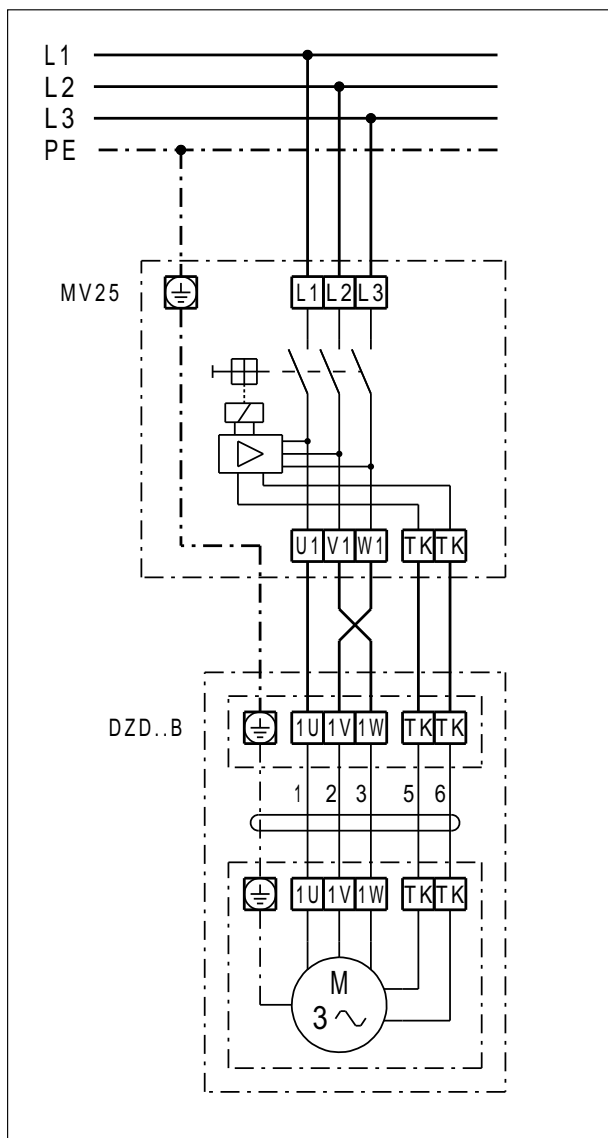

DZD 40/4 B

DZD ..B Linkslauf (Entlüftung) = Standard

1 Drehzahl

S - Steuerstromkreis

Für Rechtslauf am Ventilatoranschluss 2 Phasen tauschen.

DZD .. B mit Motorvollschutzeschalter MV 25

Linkslauf (Entlüftung) = Standard
 Für Rechtslauf am Ventilatoranschluss 2 Phasen tauschen.

DZD 40/4 B

DZD ..B mit 5-Stufentransformator TR.. und Motorvollschalter MV 25

Linkslauf (Entlüftung) = Standard
 Für Rechtslauf am Ventilatoranschluss 2 Phasen tauschen.