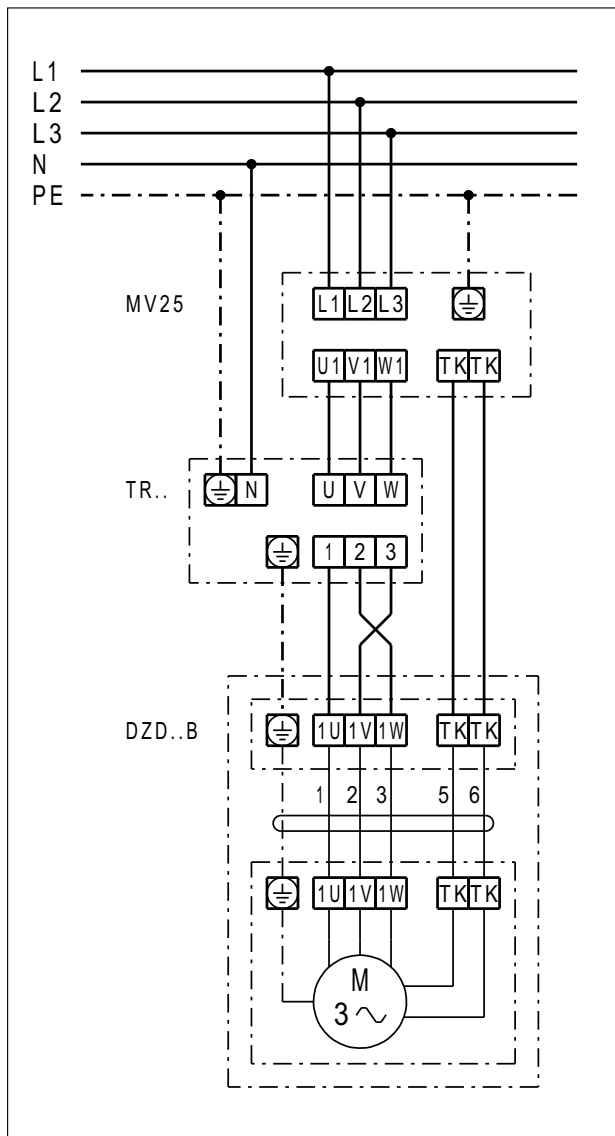

DZD 40/4 B

DZD ..B Linkslauf (Entlüftung) = Standard

1 Drehzahl

S - Steuerstromkreis

Für Rechtslauf am Ventilatoranschluss 2 Phasen tauschen.

DZD .. B mit Motorvollschutzeschalter MV 25

Linkslauf (Entlüftung) = Standard
 Für Rechtslauf am Ventilatoranschluss 2 Phasen tauschen.

DZD 40/4 B

DZD ..B mit 5-Stufentransformator TR.. und Motorvollschalter MV 25

Linkslauf (Entlüftung) = Standard
 Für Rechtslauf am Ventilatoranschluss 2 Phasen tauschen.