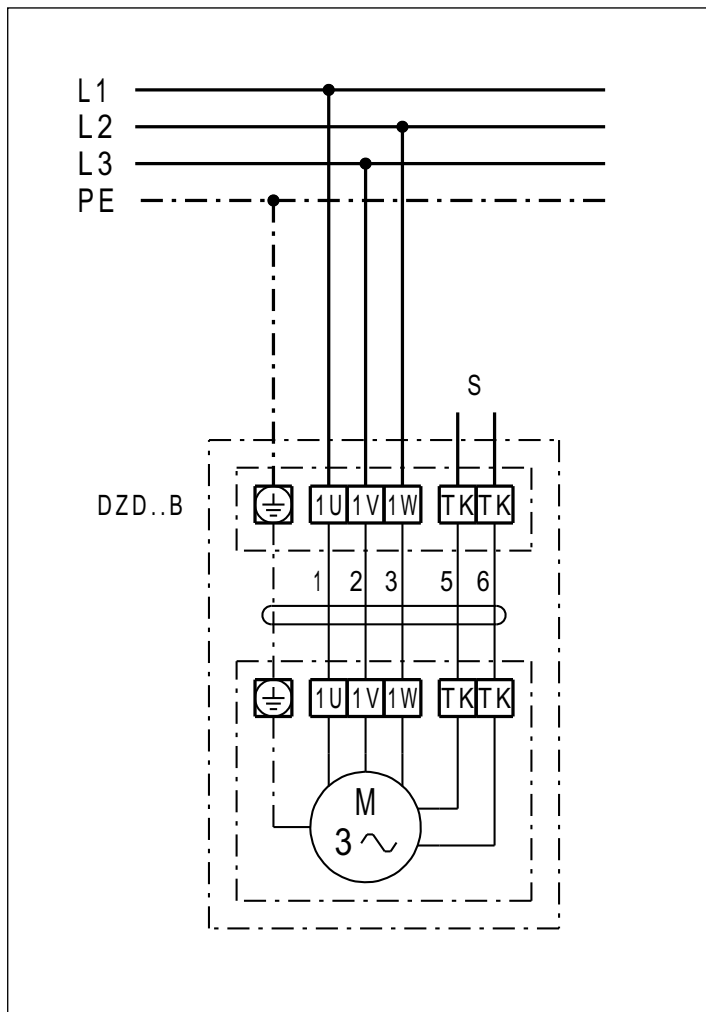

DZD 40/4 B

DZD ..B Linkslauf (Entlüftung) = Standard

1 Drehzahl

S - Steuerstromkreis

Für Rechtslauf am Ventilatoranschluss 2 Phasen tauschen.

DZD .. B mit Motorvollschutzeschalter MV 25

Linkslauf (Entlüftung) = Standard
 Für Rechtslauf am Ventilatoranschluss 2 Phasen tauschen.

DZD 40/4 B

DZD ..B mit 5-Stufentransformator TR.. und Motorvollschalter MV 25

Linkslauf (Entlüftung) = Standard
 Für Rechtslauf am Ventilatoranschluss 2 Phasen tauschen.