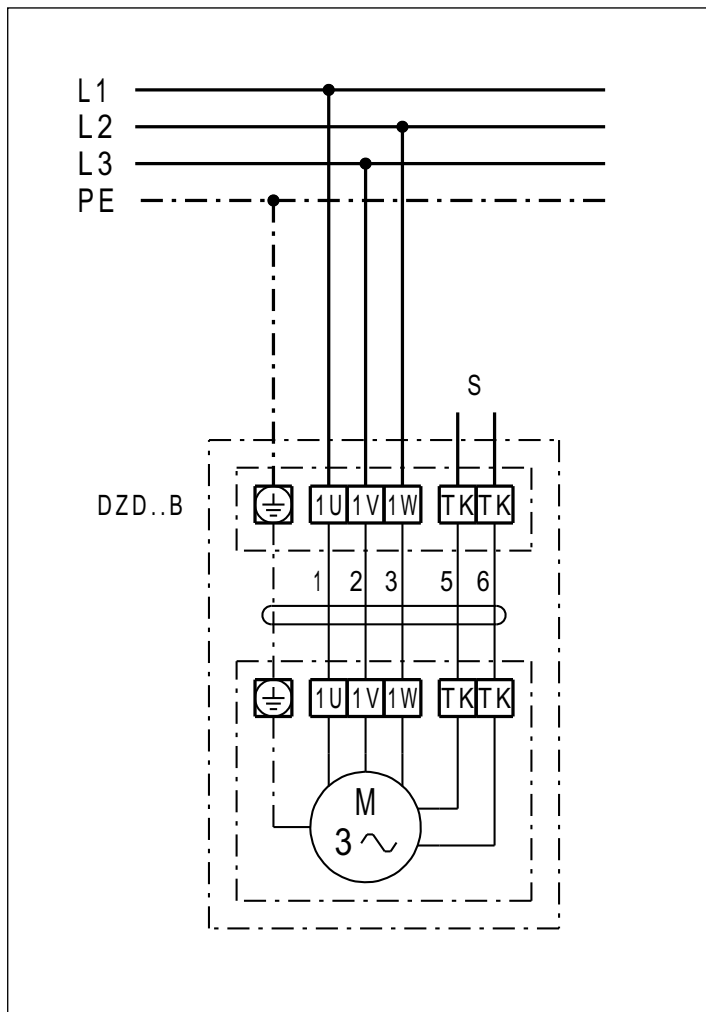

## DZD 25/2 B

### DZD ..B Linkslauf (Entlüftung) = Standard

1 Drehzahl

S - Steuerstromkreis

Für Rechtslauf am Ventilatoranschluss 2 Phasen tauschen.

**DZD .. B mit Motorvollschutzeschalter MV 25**

Linkslauf (Entlüftung) = Standard  
 Für Rechtslauf am Ventilatoranschluss 2 Phasen tauschen.

**DZD 25/2 B**

**DZD ..B mit 5-Stufentransformator TR.. und Motorvollschuttschalter MV 25**

Linkslauf (Entlüftung) = Standard  
 Für Rechtslauf am Ventilatoranschluss 2 Phasen tauschen.