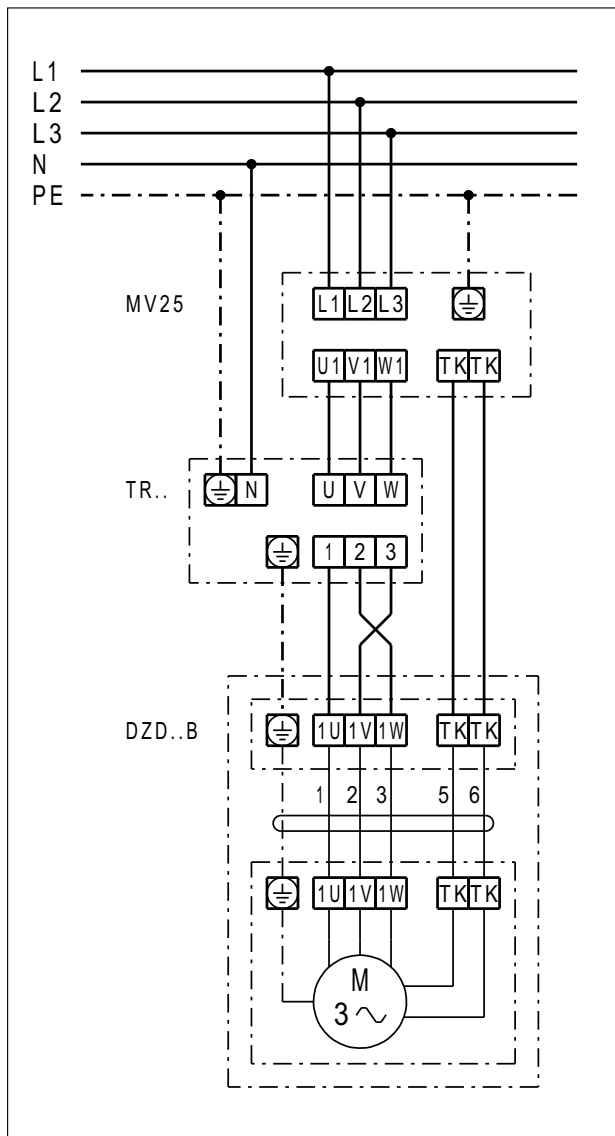

## DZD 25/2 B

### DZD ..B Linkslauf (Entlüftung) = Standard

1 Drehzahl

S - Steuerstromkreis

Für Rechtslauf am Ventilatoranschluss 2 Phasen tauschen.

**DZD .. B mit Motorvollschutzeschalter MV 25**

Linkslauf (Entlüftung) = Standard  
 Für Rechtslauf am Ventilatoranschluss 2 Phasen tauschen.

**DZD 25/2 B**

**DZD ..B mit 5-Stufentransformator TR.. und Motorvollschuttschalter MV 25**

Linkslauf (Entlüftung) = Standard  
 Für Rechtslauf am Ventilatoranschluss 2 Phasen tauschen.