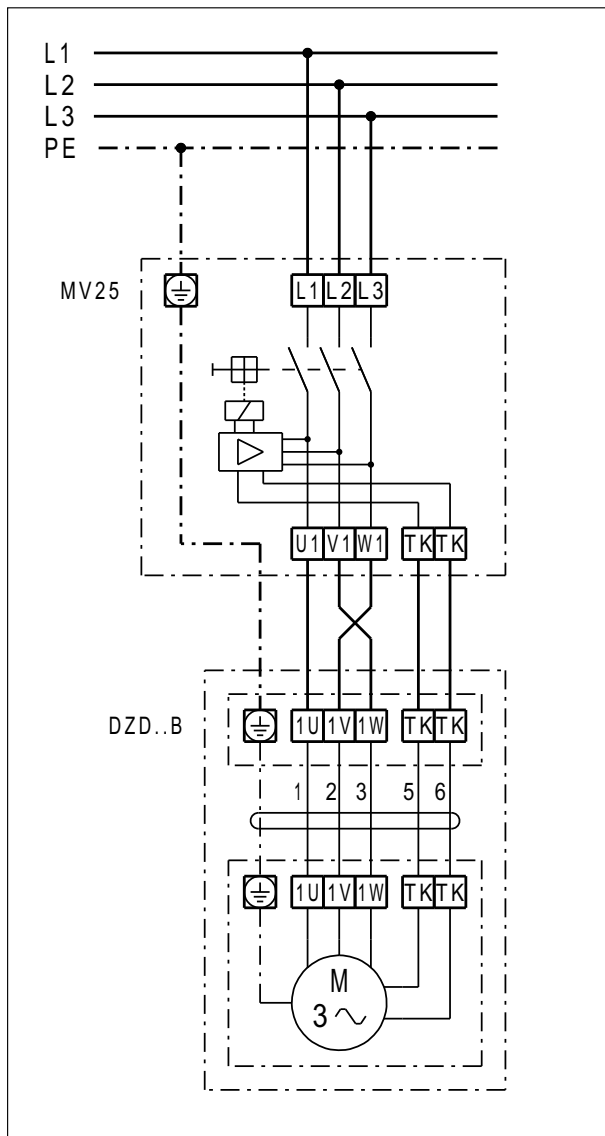

## DZD 25/2 B

### DZD ..B Linkslauf (Entlüftung) = Standard

1 Drehzahl

S - Steuerstromkreis

Für Rechtslauf am Ventilatoranschluss 2 Phasen tauschen.

**DZD .. B mit Motorvollschutzeschalter MV 25**

Linkslauf (Entlüftung) = Standard  
 Für Rechtslauf am Ventilatoranschluss 2 Phasen tauschen.

**DZD 25/2 B**

**DZD ..B mit 5-Stufentransformator TR.. und Motorvollschuttschalter MV 25**

Linkslauf (Entlüftung) = Standard  
 Für Rechtslauf am Ventilatoranschluss 2 Phasen tauschen.