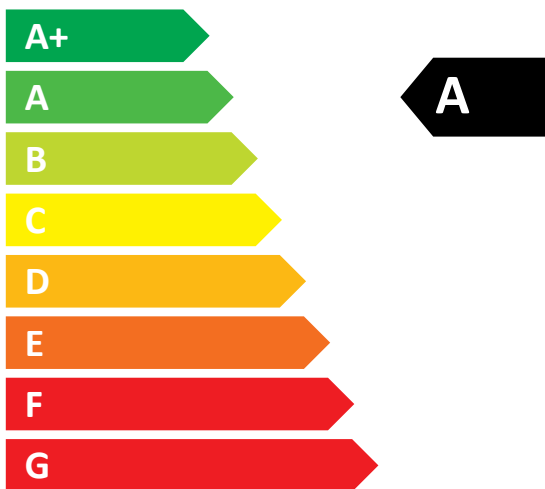

ENERG Y IJA
енергия · ενεργεια IE IA

Maico Elektroapparate-Fabrik GmbH
WS 300 Flat KBR

45
dB

300 m³/h