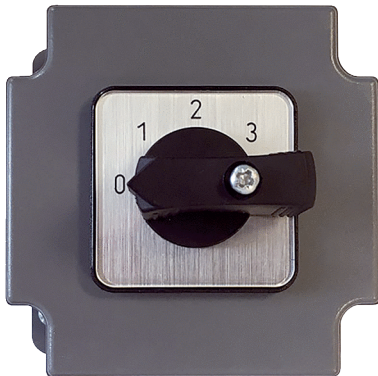

DS 3 EC

Kurzinformation

3-Stufenschalter mit Nullstellung zur Ansteuerung der Diagonal-Ventilatoren HDR .. EC

Artikelnummer 0157.0187

Technische Daten

Spannungsart	Wechselstrom
Bemessungsspannung	230 V
Maximalbelastung	20 A
Schutzart	IP 65
Einbauart	Aufputz
Farbe	grau
Gewicht	0,239 kg
Gewicht mit Verpackung	0,285 kg
Breite	91 mm
Höhe	91 mm
Tiefe	73 mm
Breite mit Verpackung	97 mm
Höhe mit Verpackung	118 mm
Tiefe mit Verpackung	97 mm
Bedienungsart	Drehknopf
Verpackungseinheit	1 Stück
Sortiment	E
GTIN (EAN)	4012799571872