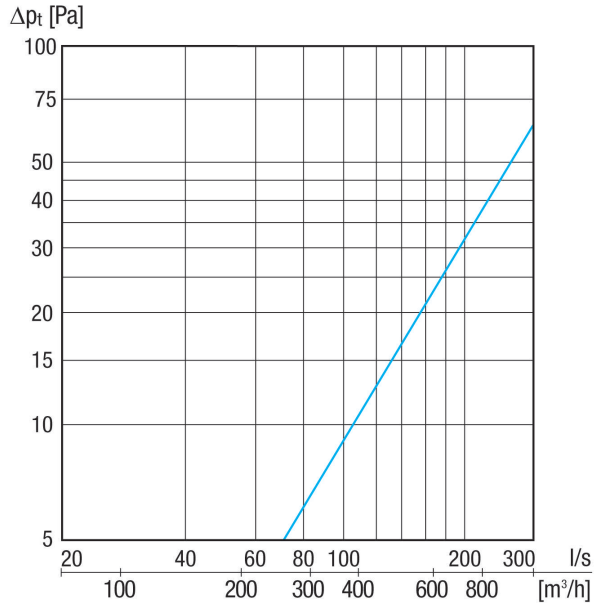

KW-FL 20E

Kennlinie