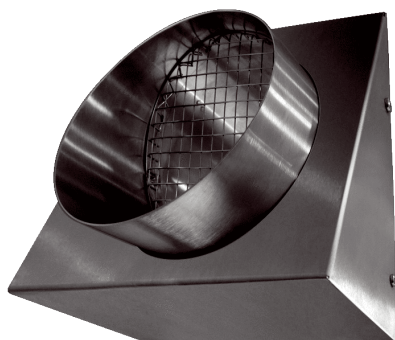

# KW-FL 20E

## Kurzinformation

Fortluft-Wandstutzen, DN 200, Farbe Edelstahl gebürstet

## Technische Daten

Luftrichtung	Entlüftung
Einbauort	Außenwand
Material	Edelstahl (V2A)
Farbe	Edelstahl, gebürstet
Gewicht	2,28 kg
Gewicht mit Verpackung	2,582 kg
Nennweite	200 mm
Breite	280 mm
Höhe	292 mm
Tiefe	126 mm
Breite mit Verpackung	295 mm
Höhe mit Verpackung	315 mm
Tiefe mit Verpackung	245 mm
Verpackungseinheit	1 Stück
Sortiment	K
GTIN (EAN)	4012799520832