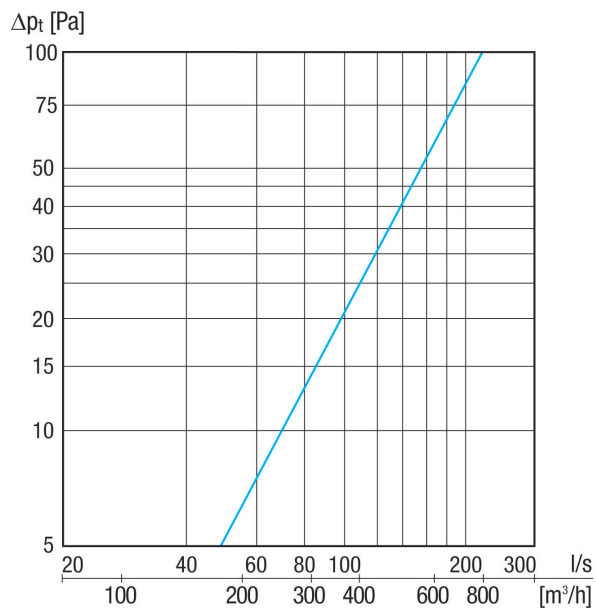

KW-AL 20W

Kennlinie