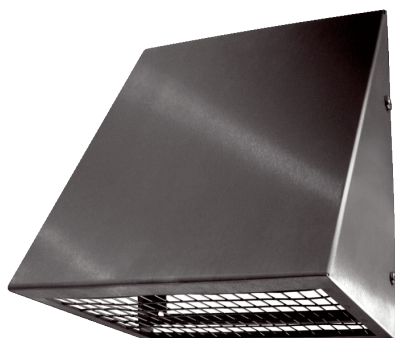

KW-AL 20E

Kurzinformation

Außenluft-Wandstutzen, DN 200, Farbe Edelstahl gebürstet

Einsatzbeispiele

Einfamilienhaus, Mehrfamilienhaus, Neubau, Sanierung

Artikelnummer 0152.0081

Technische Daten

Luftrichtung	Belüftung
Einbauort	Außenwand
Material	Edelstahl (V2A)
Farbe	Edelstahl, gebürstet
Gewicht	1,3955 kg
Gewicht mit Verpackung	1,616 kg
Nennweite	200 mm
Breite	280 mm
Höhe	292 mm
Tiefe	126 mm
Breite mit Verpackung	320 mm
Höhe mit Verpackung	300 mm
Tiefe mit Verpackung	150 mm
Verpackungseinheit	1 Stück
Sortiment	K
GTIN (EAN)	4012799520818

KW-AL 20E

Kennlinie

Maßzeichnung [mm]

① Ansicht von unten - Außenluftansaugung