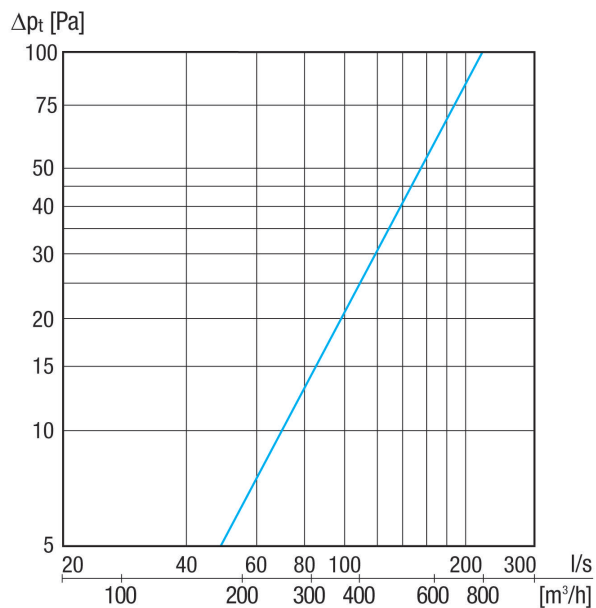

KW-AL 20E

Kurzinformation

Außenluft-Wandstutzen, DN 200, Farbe Edelstahl gebürstet

Einsatzbeispiele

Einfamilienhaus, Mehrfamilienhaus, Neubau, Sanierung

Artikelnummer 0152.0081

Technische Daten

Luftrichtung	Belüftung
Einbauort	Außenwand
Material	Edelstahl (V2A)
Farbe	Edelstahl, gebürstet
Gewicht	1,3955 kg
Gewicht mit Verpackung	1,616 kg
Nennweite	200 mm
Breite	280 mm
Höhe	292 mm
Tiefe	126 mm
Breite mit Verpackung	320 mm
Höhe mit Verpackung	300 mm
Tiefe mit Verpackung	150 mm
Verpackungseinheit	1 Stück
Sortiment	K
GTIN (EAN)	4012799520818

KW-AL 20E

Kennlinie

Maßzeichnung [mm]

① Ansicht von unten - Außenluftansaugung